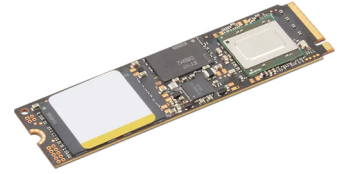

Lenovo

Lenovo 4XB1K68128 SSD-massamuisti 512 GB M.2 PCI Express 4.0 NVMe

Tuotemerkki : Lenovo

Tuotekoodi: 4XB1K68128

Tuotteen nimi : 4XB1K68128

Lenovo 4XB1K68128. SSD-kapasiteetti: 512 GB, SSD-malli: M.2, Komponentti (tuotteelle): Kannettava tietokone

Features		Weight & dimensions	
SSD capacity *	512 GB	Weight	7.2 g
SSD form factor *	M.2	Packaging data	
Interface *	PCI Express 4.0	Package width	177 mm
NVMe *	✓	Package depth	144 mm
Component for *	Laptop	Package height	53 mm
Certification	BSMI, FCC, ICES-003, CE, UK DOC, VCCI, KCC, RCM, CB	Package weight	100 g
Weight & dimensions		Package type	Box
Width	80 mm	Operational conditions	
Depth	22 mm	Operating temperature (T-T)	0 - 80 °C
Height	2.23 mm	Operating relative humidity (H-H)	5 - 95%