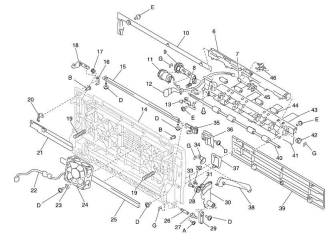

Lexmark Hook

Tuotemerkki : Lexmark

Tuotekoodi: 12G2291

Tuotteen nimi : Hook

Lexmark Hook. Tulostustekniikka: Laser, Yhteensopivuus: Optra W810. Lukumäärä per pakkaus: 1 kpl

Ominaisuudet

Tulostustekniikka
Yhteensopivuus