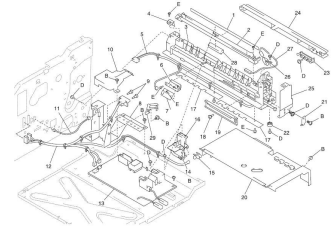

## Lexmark PWB-HV1

**Tuotemerkki :** Lexmark

**Tuotekoodi:** 12G2389

**Tuotteen nimi :** PWB-HV1

Lexmark PWB-HV1. Tulostustekniikka: Laser, Yhteensopivuus: Optra W810. Lukumäärä per pakkaus: 1 kpl

### Ominaisuudet

Tulostustekniikka  
Yhteensopivuus

Laser  
Optra W810