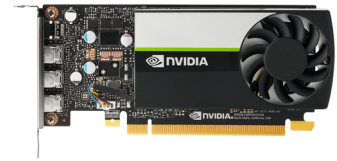

## HP NVIDIA T400 4 GB 3mDP GDDR6

**Tuotemerkki :** HP

**Tuotekoodi:** 5Z7E0AA

**Tuotteen nimi :** NVIDIA T400 4 GB 3mDP

HP NVIDIA T400 4 GB 3mDP. Grafiikkaprosessorin perhe: NVIDIA, Grafiikkaprosessori: T400. Diskreetti näyttöohjainmuisti: 4 GB, Näyttöohjaimen muistityyppi: GDDR6, Muistiväylä: 64 bittiä. DirectX-versio: 12.07, OpenGL-versio: 4.68. PCI-väylä: PCI Express x16 3.0. Jäähdytyksen tyyppi: Aktiivinen, Tuulettimien määrä: 1 tuuletin(ta)

Processor		Ports & interfaces	
CUDA *	✓	Mini DisplayPorts quantity	3
CUDA cores	384	DisplayPort version	1.4
Graphics processor family *	NVIDIA	Performance	
Graphics processor *	T400	DirectX version *	12.07
Parallel processing technology support *	NVIDIA Turing	Shader model version *	5.17
Memory		OpenGL version *	4.68
Discrete graphics card memory *	4 GB	HDCP	✓
Graphics card memory type *	GDDR6	Design	
Memory bus *	64 bit	Cooling type *	Active
Memory bandwidth (max)	80 GB/s	Number of fans	1 fan(s)
Ports & interfaces		Product colour	Black
Interface type *	PCI Express x16 3.0	Power	
DisplayPorts quantity *	1	Power consumption (max)	30 W
Weight & dimensions			
		Length	155.9 mm
		Height	68.9 mm