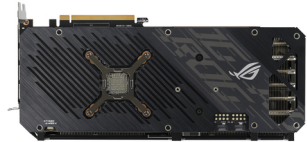

ASUS ROG -STRIX-RX6750XT-O12G-GAMING AMD Radeon RX 6750 XT 12 GB GDDR6

Tuotemerkki : ASUS

Tuoteperhe: ROG

Tuotekoodi: 90YV0HK1-M0NA00

Tuotteen nimi : ROG-STRIX-RX6750XT-O12G-GAMING

ASUS ROG -STRIX-RX6750XT-O12G-GAMING. Grafiikkaprosessorin perhe: AMD, Grafiikkaprosessori: Radeon RX 6750 XT. Diskreetti näytönohjainmuisti: 12 GB, Näytönohjaimen muistityyppi: GDDR6, Muistiväylä: 192 bittiä. Enimmäiserottelutarkkuus: 7680 x 4320 pikseliä. OpenGL-versio: 4.6. PCI-väylä: PCI Express 4.0. Jäähdytyksen tyyppi: Aktiivinen, Tuulettimien määrä: 3 tuuletin(ta)