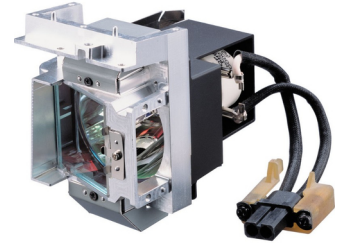

## BenQ 5J.J5405.A01 projektorilamppu

**Tuotemerkki :** BenQ

**Tuotekoodi:** 5J.J5405.A01

**Tuotteen nimi :** 5J.J5405.A01

BenQ 5J.J5405.A01. Tuotemerkin yhteensopivuus: Benq, Yhteensopivuus: W700 / W700+ / W1060 / W703D