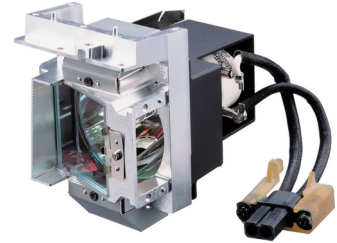

BenQ 5J.J5405.A01 projector lamp

Brand : BenQ

Product code: 5J.J5405.A01

Product name : 5J.J5405.A01

Lamp for W700 / W700+ / W1060 / W703D

BenQ 5J.J5405.A01. Brand compatibility: Benq, Compatibility: W700 / W700+ / W1060 / W703D