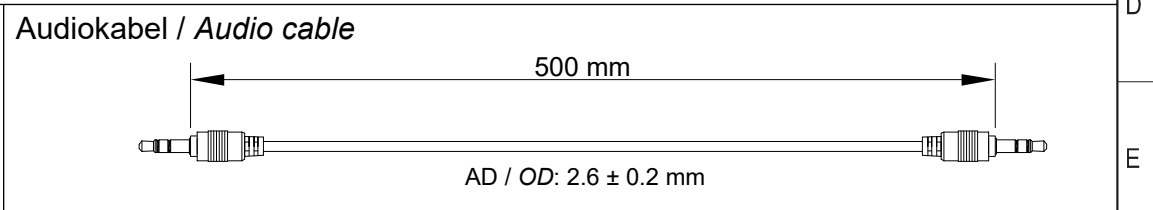

Art.-Nr. / Item No.	Farbe / Color
51758	weiß / white
68793	schwarz / black

**HDMI™/VGA Adapter**

- wandelt ein HDMI™-Signal in ein VGA-Signal um
- inkl. Tonübertragung (3,5 mm Stereo Buchse)
- HDCP-konform, HDMI™-1.3a-konform

**- Anschlüsse Adapter:** HDMI™-Stecker (Typ A), VGA-Buchse (15-polig)

**- Anschlüsse Audiokabel:** 2x 3,5-mm-Klinkenanschluss

**- Kontakte:** vernickelt, vergoldet

**- Material Gehäuse:** ABS, PVC 45P, PE

**- Material Kabelmantel:** PVC

**- Innenleiter Adapter:** 32 AWG [(1C/0.20CCS x 1P + AL) x 4P + 1C/0.20CCS x 6C]

**- Innenleiter Audiokabel:** 6C/0.10CCS x 3C

**- Max. Auflösung:** Full HD 1080p (60 Hz)