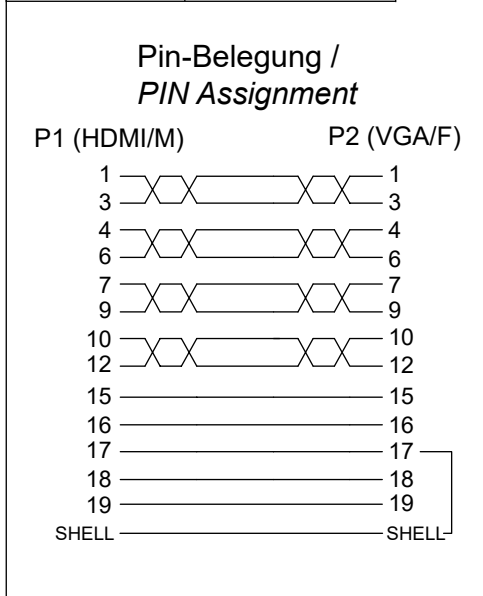

Art.-Nr. / Item No.	Farbe / Color
51758	weiß / white
68793	schwarz / black

**HDMI™/VGA Adapter**

- wandelt ein HDMI™-Signal in ein VGA-Signal um
- inkl. Tonübertragung (3,5 mm Stereo Buchse)
- HDCP-konform, HDMI™-1.3a-konform

**- Anschlüsse Adapter:** HDMI™-Stecker (Typ A), VGA-Buchse (15-polig)

**- Anschlüsse Audiokabel:** 2x 3,5-mm-Klinkenanschluss

**- Kontakte:** vernickelt, vergoldet

**- Material Gehäuse:** ABS, PVC 45P, PE

**- Material Kabelmantel:** PVC

**- Innenleiter Adapter:** 32 AWG [(1C/0.20CCS x 1P + AL) x 4P + 1C/0.20CCS x 6C]

**- Innenleiter Audiokabel:** 6C/0.10CCS x 3C

**- Max. Auflösung:** Full HD 1080p (60 Hz)