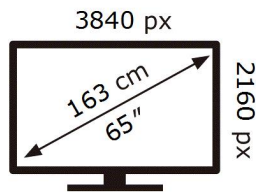

ENERG 

SAMSUNG

QE65T

145 kWh/1000h

2019/2013