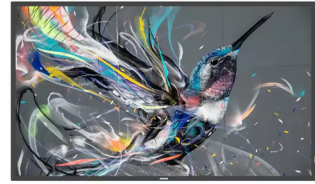

Philips Signage Solutions 75BDL3511Q/00 infonäyttö Digitaalinen litteä infotaulu 190,5 cm (75") IPS 400 cd/m² 4K Ultra HD musta

Tuotemerkki : Philips

Tuoteperhe: Signage Solutions **Tuotekoodi:** 75BDL3511Q/00

Tuotteen nimi :
75BDL3511Q/00

Philips Signage Solutions 75BDL3511Q/00. Tuotteen muotoilu: Digitaalinen litteä infotaulu. Näytön halkaisija: 190,5 cm (75"), Näytön teknologia: IPS, Näytön erottelutarkkuus: 3840 x 2160 pikseliä, Näytön kirkkaus: 400 cd/m², HD-tyyppi: 4K Ultra HD. Tuotteen väri: musta