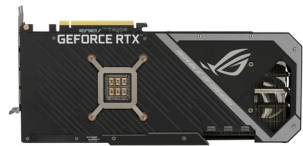

ASUS ROG -STRIX-RTX3080-O12G-GAMING NVIDIA GeForce RTX 3080 12 GB GDDR6X

Tuotemerkki : ASUS

Tuoteperhe: ROG

Tuotekoodi: 90YV0FAC-M0NM00

Tuotteen nimi : ROG-STRIX-RTX3080-O12G-GAMING

ASUS ROG -STRIX-RTX3080-O12G-GAMING. Grafiikkaprosessorin perhe: NVIDIA, Grafiikkaprosessori: GeForce RTX 3080. Diskreetti näytönohjainmuisti: 12 GB, Näytönohjaimen muistityyppi: GDDR6X, Muistiväylä: 384 bittiä. Enimmäiserottelutarkkuus: 7680 x 4320 pikseliä. OpenGL-versio: 4.6. PCI-väylä: PCI Express 4.0. Jäähdytyksen tyyppi: Aktiivinen, Tuulettimien määrä: 3 tuuletin(ta)

| Processor | | Performance | |
|---|--------------------|--------------------------------|----------|
| CUDA * | ✓ | TV tuner integrated * | ✗ |
| CUDA cores | 8960 | OpenGL version * | 4.6 |
| Graphics processor family * | NVIDIA | HDCP | ✓ |
| Graphics processor * | GeForce RTX 3080 | Dual Link DVI * | ✗ |
| Processor boost clock speed (OC mode) | 1890 MHz | Design | |
| Processor boost clock speed (Gaming mode) | 1860 MHz | Cooling type * | Active |
| Maximum resolution * | 7680 x 4320 pixels | Number of fans | 3 fan(s) |
| Parallel processing technology support * | Not supported | Number of slots | 2.9 |
| Maximum displays per videocard | 4 | Power | |
| Memory | | Minimum system power supply * | 850 W |
| Discrete graphics card memory * | 12 GB | Supplementary power connectors | 3x 8-pin |
| Graphics card memory type * | GDDR6X | Weight & dimensions | |
| Memory bus * | 384 bit | Length | 318.5 mm |
| Data transfer rate | 19 Gbit/s | Depth | 57.8 mm |
| Ports & interfaces | | Height | 140.1 mm |
| Interface type * | PCI Express 4.0 | Packaging data | |
| HDMI ports quantity * | 2 | Package width | 405 mm |
| HDMI version | 2.1 | Package depth | 233 mm |
| DisplayPorts quantity * | 3 | Package height | 88.5 mm |
| DisplayPort version | 1.4a | Package type | Box |
| Packaging content | | | |
| | | Manual | ✓ |
| Logistics data | | | |
| | | Harmonized System (HS) code | 84733020 |