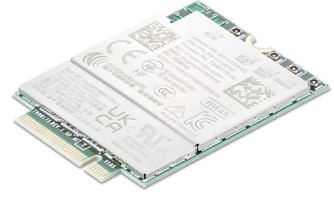

## Lenovo 4XC1D11452 verkkokortti Sisäinen WWAN 2000 Mbit/s

**Tuotemerkki :** Lenovo

**Tuotekoodi:** 4XC1D11452

**Tuotteen nimi :** 4XC1D11452

Lenovo 4XC1D11452. Sisäinen. Yhteysteknologia: Langaton, Isäntäkoneen käyttöliittymä: M.2, Käyttöliittymä: WWAN. Tiedonsiirron enimmäisnopeus: 2000 Mbit/s. Tuotteen väri: Vihreä

Ports & interfaces		System requirements	
Connectivity technology *	Wireless	Windows operating systems supported	Windows 10
Host interface *	M.2	<b>Operational conditions</b>	
Interface *	WWAN	Operating temperature (T-T)	-10 - 55 °C
<b>Network</b>		Operating relative humidity (H-H)	5 - 95%
Maximum data transfer rate *	2000 Mbit/s	<b>Weight &amp; dimensions</b>	
Mobile network generation	5G	Width	42 mm
MU-MIMO	✓	Depth	30 mm
<b>Design</b>		Height	2.5 mm
Component for *	PC/Laptop	Weight	8 g
Product colour	Green	<b>Packaging data</b>	
Internal *	✓	Package width	53 mm
Antenna design	Internal	Package depth	144 mm
Certification	CE,UKCA KCC NCC RCM TELEC	Package height	177 mm
		Package weight	70 g