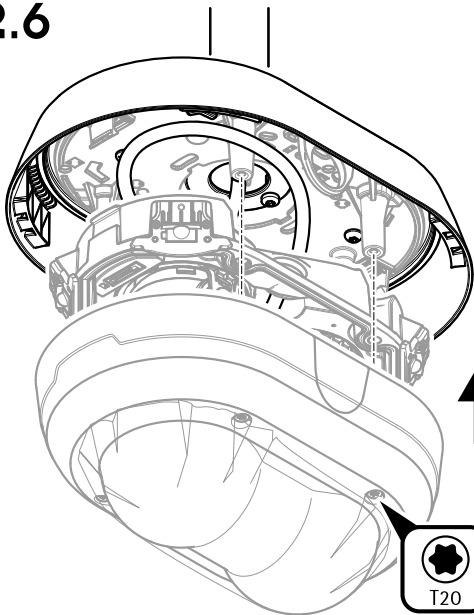

2.3

2.4

2.5

AXIS P3715-PLVE

2.6

4x
1.0 N m
(0.7 lb ft)

2.7

4x