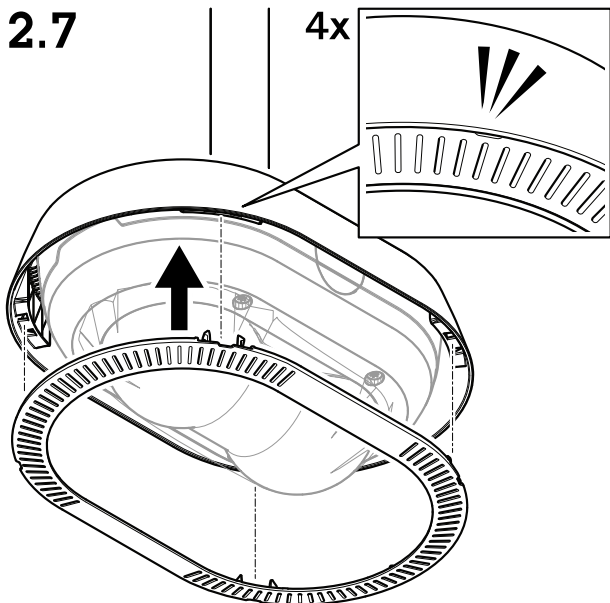

2.3

2.4

2.5

AXIS P3715-PLVE

2.6

4x
1.0 N m
(0.7 lb ft)

2.7

4x