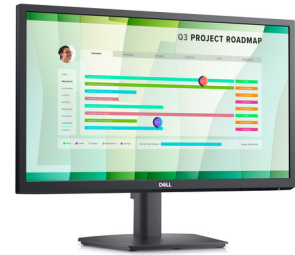

DELL E Series E2223HN LED display 54,5 cm (21.4") 1920 x 1080 pikseliä Full HD LCD musta

Tuotemerkki : DELL

Tuoteperhe: E Series

Tuotekoodi: DELL-E2223HN

Tuotteen nimi : E2223HN

DELL E Series E2223HN. Näytön halkaisija: 54,5 cm (21.4"), Näytön erottelutarkkuus: 1920 x 1080 pikseliä, HD-tyyppi: Full HD, Näytön teknologia: LCD, Vasteaika (tyypillinen): 10 ms, Vakiokuvausuhde: 16:9, Katselukulma, vaakasuora: 178°, Katselukulma, pystysuora: 178°. VESA-kiinnitys. Tuotteen väri: musta

Näyttö	
Näytön halkaisija *	54,5 cm (21.4")
Näytön erottelutarkkuus *	1920 x 1080 pikseliä
HD-tyyppi *	Full HD
Vakiokuvausuhde *	16:9
Näytön teknologia *	LCD
Paneelin tyyppi *	VA
Taustavalon tyyppi	LED
Kosketusnäyttö *	✗
Näytön kirkkaus (tavallinen)	250 cd/m ²
Vasteaika (tyypillinen) *	10 ms
Häikäisemätön näyttö	✓
Näytön muoto *	Litteä
Kontrastisuhte (tyypillinen) *	3000:1
Suurin päivitystaajuus *	60 Hz
Katselukulma, vaakasuora	178°
Katselukulma, pystysuora	178°
Näyttövärejä *	16,7 miljoonaa väriä
Vasteaika (min.)	5 ms
Kuvapikselitiheys	0,249 x 0,241 mm
Pikselitiheys	103 ppi
Skannausalue (vaaka)	30 - 83 kHz
Skannausalue (pysty)	50 - 75 Hz
Kuvakoko, vaaka	47,9 cm
Kuvakoko, pysty	26 cm
Kuvakoko, viisto	54,5 cm
Ruudun halkaisija (cm)	54,48 cm
HDR-tuettu	✗
Vakiovärialue	DCI-P3
Värikirjo	83%
Suorituskyky	
NVIDIA G-SYNC *	✗
AMD FreeSync *	✗