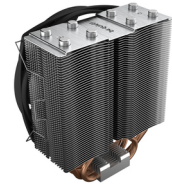

## be quiet! SHADOW ROCK SLIM 2 Suoritin Jäähdytin 13,5 cm Alumiini, musta, Kupari 1 kpl

**Tuotemerkki** : be quiet!

**Tuotekoodi**: BK032

**Tuotteen nimi** : SHADOW ROCK SLIM 2

be quiet! SHADOW ROCK SLIM 2. Malli: Jäähdytin, Tuulettimen halkaisija: 13,5 cm, Pyörimisnopeus (maks.): 1400 RPM, Melutaso (alhainen nopeus): 11,5 dB, Melutaso (korkea nopeus): 23,7 dB, Laakerityyppi: Rihlalaakeri. Tuotteen leveys: 137 mm, Tuotteen syvyys: 74 mm, Tuotteen korkeus: 161 mm. Tuotteen väri: Alumiini, musta, Kupari