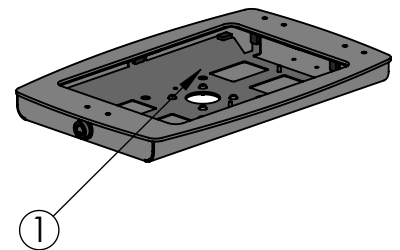

Tablet	Length	Width	Thickness
iPad Air 2	240	169,5	6,1
iPad Air	240	159,5	7,5
iPad Pro 9,7"	240	169,5	6,1
iPad – 2017	240	169,5	7,5
Galaxy Tab S2 9,7"	237,3	169,5	7,5
Galaxy Tab S2 9,7" (New edition)	237,3	169	5,6
Galaxy Tab A 9,7"	242,5	166,8	7,5
Galaxy Tab S3 9,7"	237	169	6

Tablet max: 243,1x171,4x7,6 Tablet min: 237x166,8x5,6

POS	PARTS LIST	QTY.	DESCRIPTION	BOX
1	C600144	1	Bezel Frame for tablet 9,7"	
	B003	1	Box L400xW300xH130mm / L15.7xW11.8xH5.1in	

**ADDITIONAL INFO:**