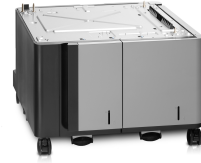

HP 3500 arkin suuren kapasiteetin LaserJet -syöttölokero

Tuotemerkki : HP

Tuotekoodi: C3F79A

Tuotteen nimi : 3500 arkin suuren kapasiteetin HP LaserJet -syöttölokero

3500 arkin suuren kapasiteetin HP LaserJet -syöttölokero

[HP 3500 arkin suuren kapasiteetin LaserJet -syöttölokero:](#)

HP 3500 arkin suuren kapasiteetin LaserJet -syöttölokero. Malli: Monikäyttölokero, Tuotemerkin yhteensopivuus: HP, Yhteensopivuus: LaserJet Enterprise M806x + NFC/Wireless Direct, LaserJet Enterprise M806dn, LaserJet Enterprise.... Tuotteen leveys: 634 mm, Tuotteen syvyys: 715 mm, Tuotteen korkeus: 399 mm. Pakkauksen leveys: 856 mm, Pakkauksen syvyys: 838 mm, Pakkauksen korkeus: 671 mm. Tuotteita lavalla: 1 kpl, Kerrosten lukumäärä per lava: 1 kpl, Lavan paino: 51 g. Materiaalien vakiokoot: A4

Ominaisuudet		Pakkaustiedot	
Malli *	Monikäyttölokero	Pakkauksen syvyys	838 mm
Tuotemerkin yhteensopivuus *	HP	Pakkauksen korkeus	671 mm
	LaserJet Enterprise M806x + NFC/Wireless Direct, LaserJet Enterprise M806dn, LaserJet Enterprise M806x + Printer, LaserJet Enterprise flow M830z NFC/Wireless Direct, LaserJet Enterprise flow MFP M830z	Pakkauksen paino	51 kg
Yhteensopivuus *		Erityisominaisuudet	
		HP GTIN (EAN/UPC) with options	(B19) 887758659762; (BC5) 887758659755
		HP GTIN (EAN/UPC)	887758659762, 887758659755
Maksimikapasiteetti	3500 arkkia	Tekniset tiedot	
Materiaalien vakiokoot	A4	Pakkausten määrä per kerros	1 kpl
Suurin syöttökapasiteetti	1500 arkkia	Logistiikkatiedot	
HP-segmentti	Yritys, Yritys	Lavan mitat (L x S x K)	856 x 838 x 671 mm
Paino ja mitat		Tuotteita lavalla	1 kpl
Tuotteen leveys	634 mm	Kuormalavan paino	50,9 kg (112.2 lbs)
Tuotteen syvyys	715 mm	Kerrosten lukumäärä per lava	1 kpl
Tuotteen korkeus	399 mm	Lavan paino	51 g
Paino	32,3 kg	Harmonoidun järjestelmän nimikkeistökoodi (HS)	84439990
Pakkaustiedot			
Pakkauksen leveys	856 mm		