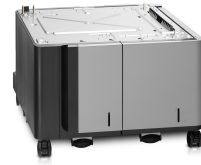

HP 3500 arkin suuren kapasiteetin LaserJet -syöttölokero

Tuotemerkki : HP

Tuotekoodi: C3F79A

Tuotteen nimi : 3500 arkin suuren kapasiteetin HP LaserJet -syöttölokero

3500 arkin suuren kapasiteetin HP LaserJet -syöttölokero

[HP 3500 arkin suuren kapasiteetin LaserJet -syöttölokero:](#)

HP 3500 arkin suuren kapasiteetin LaserJet -syöttölokero. Malli: Monikäyttölokero, Tuotemerkin yhteensopivuus: HP, Yhteensopivuus: LaserJet Enterprise M806x + NFC/Wireless Direct, LaserJet Enterprise M806dn, LaserJet Enterprise... Tuotteen leveys: 634 mm, Tuotteen syvyys: 715 mm, Tuotteen korkeus: 399 mm. Pakkauksen leveys: 856 mm, Pakkauksen syvyys: 838 mm, Pakkauksen korkeus: 671 mm. Tuotteita lavalla: 1 kpl, Kerrosten lukumäärä per lava: 1 kpl, Lavan paino: 51 g. Materiaalien vakiokoot: A4

Ominaisuudet		Pakkaustiedot	
Malli *	Monikäyttölokero	Pakkauksen syvyys	838 mm
Tuotemerkin yhteensopivuus *	HP	Pakkauksen korkeus	671 mm
	LaserJet Enterprise M806x + NFC/Wireless Direct, LaserJet Enterprise M806dn, LaserJet Enterprise M806x + Printer, LaserJet Enterprise flow M830z NFC/Wireless Direct, LaserJet Enterprise flow MFP M830z	Pakkauksen paino	51 kg
Yhteensopivuus *		Erityisominaisuudet	
		HP GTIN (EAN/UPC) with options	(B19) 887758659762; (BC5) 887758659755
		HP GTIN (EAN/UPC)	887758659762, 887758659755
Maksimikapasiteetti	3500 arkkia	Tekniset tiedot	
Materiaalien vakiokoot	A4	Pakkausten määrä per kerros	1 kpl
Suurin syöttökapasiteetti	1500 arkkia	Logistiikkatiedot	
HP-segmentti	Yritys, Yritys	Lavan mitat (L x S x K)	856 x 838 x 671 mm
Paino ja mitat		Tuotteita lavalla	1 kpl
Tuotteen leveys	634 mm	Kuormalavan paino	50,9 kg (112.2 lbs)
Tuotteen syvyys	715 mm	Kerrosten lukumäärä per lava	1 kpl
Tuotteen korkeus	399 mm	Lavan paino	51 g
Paino	32,3 kg	Harmonoidun järjestelmän nimikkeistökoodi (HS)	84439990
Pakkaustiedot			
Pakkauksen leveys	856 mm		