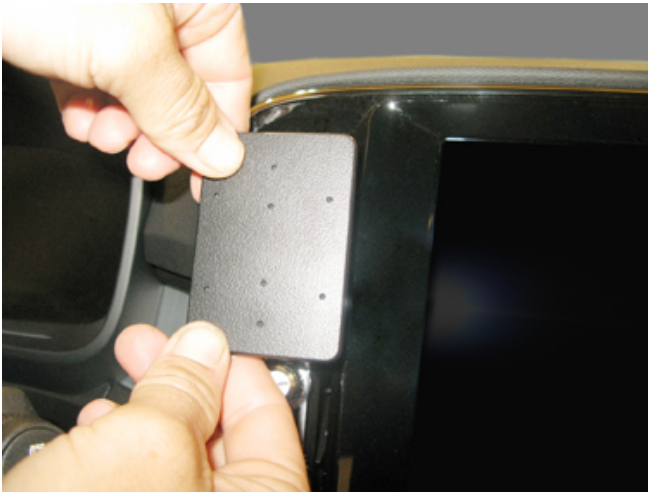

MONTERINGSANVISNING

1.

2.

3.

4.

Läs igenom hela anvisningen noga och titta på bilderna innan monteringen påbörjas.

1. Använd den medsända våtservetten till att rengöra området där ProClip-fästet ska monteras. Avlägsna skyddsplasten på de dubbelhäftande tejprensorna på ProClip-fästet. Placera fästets spårfrästa högerdel mot insidan av ramen som omger luftgallret.

2. Pressa fästet åt höger och pressa in fästets vänstra del i luftgallret.

3. Pressa framåt på fästets vänsterdel så att den spårfrästa kanten snäpper fast om insidan av ramen som omger luftgallret.

4. ProClip färdigmonterad.