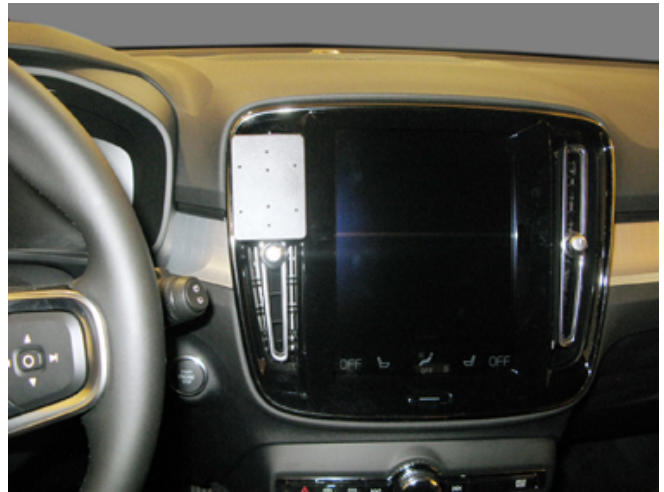

MONTERINGSANVISNING

1.

2.

3.

4.

Läs igenom hela anvisningen noga och titta på bilderna innan monteringen påbörjas.

1. Använd den medsända våtservetten till att rengöra området där ProClip-fästet ska monteras. Avlägsna skyddsplasten på de dubbelhäftande tejprensorna på ProClip-fästet. Placera fästets spårfrästa högerdel mot insidan av ramen som omger luftgallret.

2. Pressa fästet åt höger och pressa in fästets vänstra del i luftgallret.

3. Pressa framåt på fästets vänsterdel så att den spårfrästa kanten snäpper fast om insidan av ramen som omger luftgallret.

4. ProClip färdigmonterad.