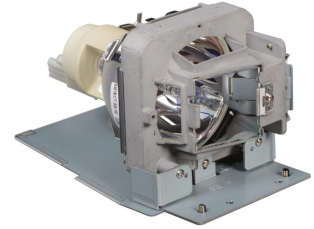

BenQ 5J.JFG05.001 projektorilamppu

Tuotemerkki : BenQ

Tuotekoodi: 5J.JFG05.001

Tuotteen nimi : 5J.JFG05.001

BenQ 5J.JFG05.001. Tuotemerkin yhteensopivuus: Benq, Yhteensopivuus: MH750 / SX751/ SW752 / SH753/ SU754