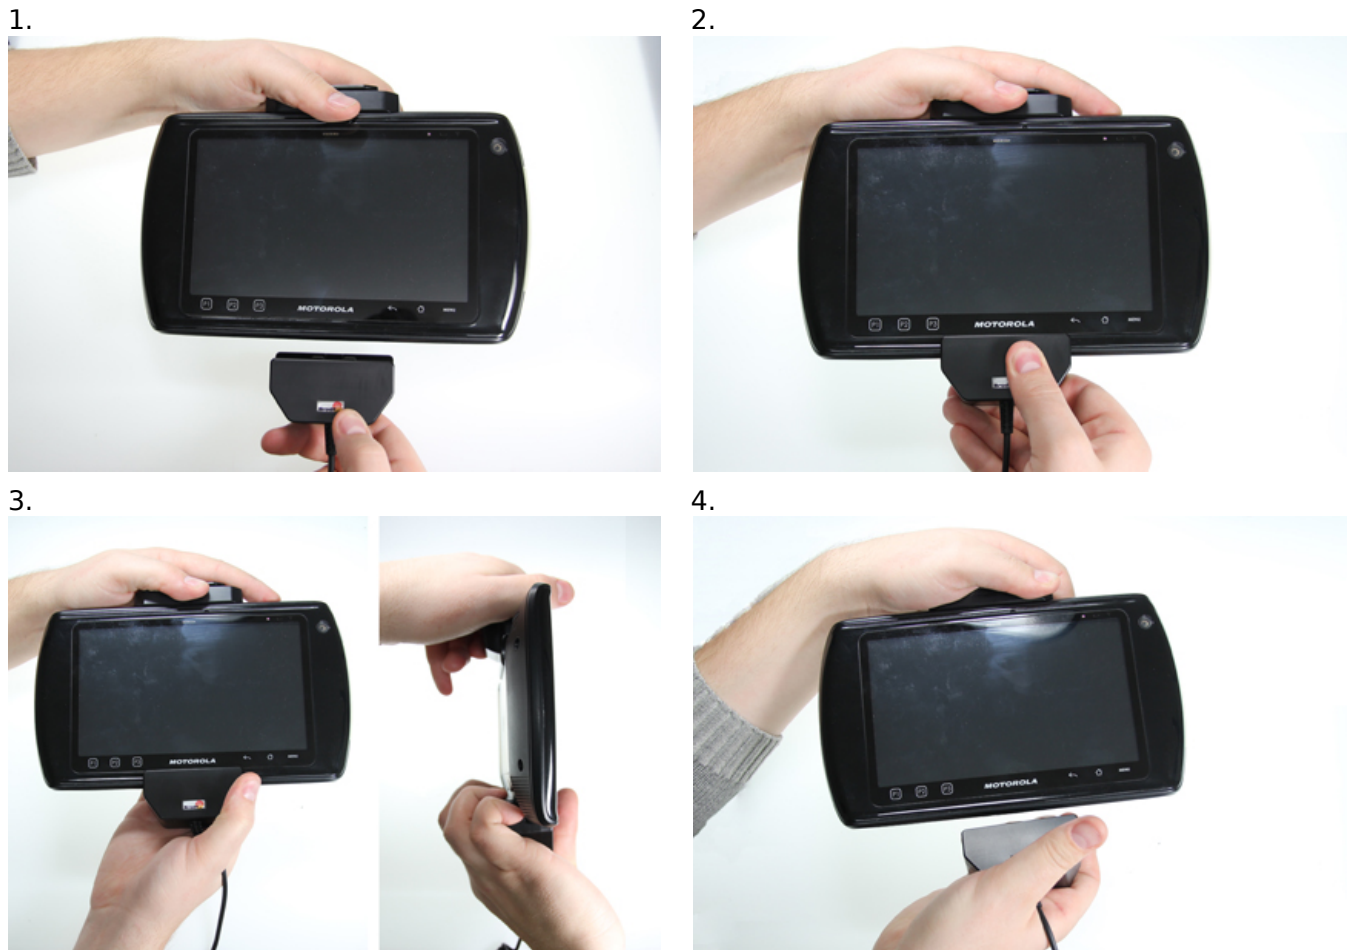

### 942750 Laddkabel

Ansluts till fordonets cigg-uttag, laddar din enhet. Kan användas med en passiv hållare till enheten.

EAN: 7320289427507

**Artikel nr 942750 passar till:**  
Motorola ET1

## MONTERINGSANVISNING

Läs igenom hela anvisningen noga och titta på bilderna innan produkten används.

1. Att ansluta laddkabeln till enheten: Håll enheten ovanför laddkabeln. Luta enhetens överdel mot dig. Placera kontakten på enheten rakt över kontakten i laddkabelns fäste.

2. Pressa ned enheten mot laddkabeln, pressa samtidigt enhetens överdel ifrån dig så att klackarna i laddkabelns fäste hakar fast i hålen på enhetens undersida. Pressa nedåt så att enheten är ordentligt ansluten till laddkabeln, rakt upprätt i laddkabelns fäste. Du får pressa ganska hårt i en bågrörelse för att enheten ska ansluta till laddkabeln.

3. Att ta bort laddkabeln från enheten: Håll ett fast tag om baksidan av laddkabelns fäste.

4. Pressa enhetens överdel mot dig. När klackarna i laddkabelns fäste hakar ut ur hålen på enhetens undersida, lyft enheten uppåt bort från laddkabeln. Du får pressa ganska hårt i en bågrörelse samtidigt som du lyfter enheten för att koppla ifrån laddkabeln.