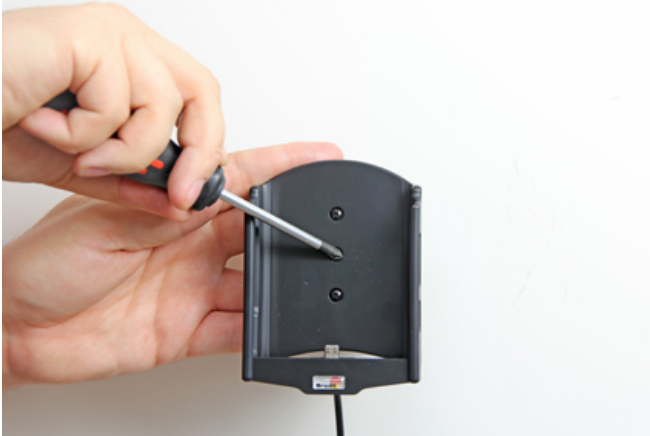

MONTERINGSANVISNING

1.

2.

3.

4.

Läs igenom hela anvisningen noga och titta på bilderna innan monteringen påbörjas.

1. Lossa på skruven mitt i hållaren så att du kan ta bort monteringsplattan på baksidan.

2. Placera monteringsplattan på önskad plats. Skruva fast monteringsplattan med de medsända skruvarna.

3. Placera hållaren över monteringsplattan så att skruven passar i hålet i kulleden. Skruva några varv på skruven, bara så att gängan börjar ta. Dra ut hållaren och håll den lätt i spänn, skruva samtidigt fast skruven så att hållaren dras fast mot kulleden. Dra åt skruven tills hållaren sitter stadigt på plats men ändå kan vinklas.

4. Hållaren färdigmonterad.