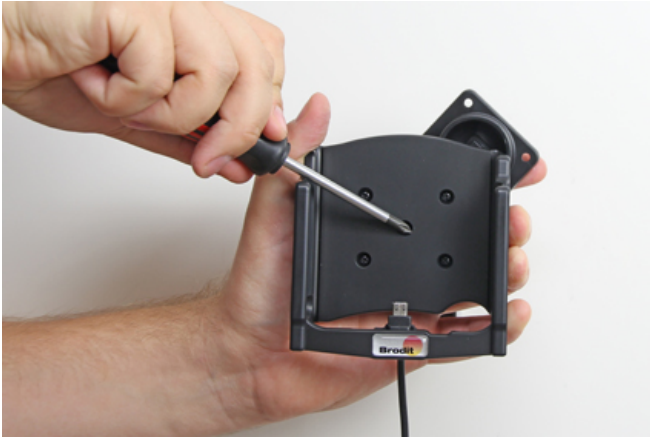

MONTERINGSANVISNING

1.