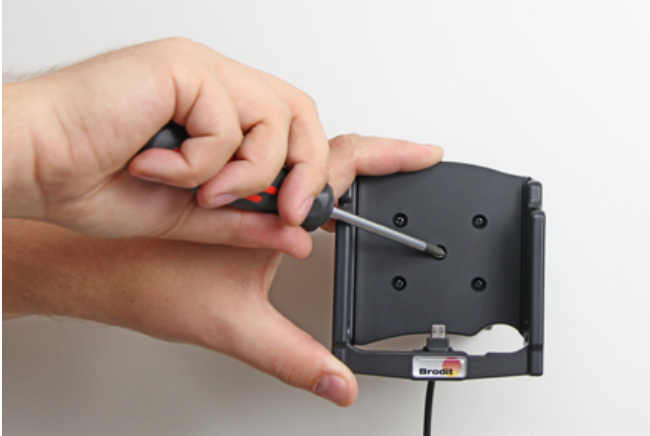

521772 Aktiv hållare med cigg-kontakt Med kulle och USB-kabel. För Otterbox Defender Series.

Med din Note 5 i en aktiv hållare har du alltid ett nyladdat batteri när du lämnar bilen! Välj mellan att ansluta hållarens cigg-kontakt till bilens 12 Volt uttag, eller att ta bort cigg-adaptorn och ansluta USB-kabeln till bilens (eller stereos) USB-kontakt.

Hållaren är monterad på en kulle och kan vinklas och vridas för att undvika reflexer i skärmen. 12 Volt. Hållaren monteras på ProClip Monteringsplattform i din bil.

Viktig info!

För att kunna använda USB-kabeln för överföring av ljudfiler måste din bilstereo stödja detta. Du kan enkelt testa om det fungerar genom att koppla in din telefon till bilstereon med USB-laddkabeln du fick med telefonen. Laddning via USB fungerar oavsett.

Denna produkt stöder Qualcomm QC 2.0 snabbladdning (förutsatt att enheten stöder Qualcomm QC 2.0 snabbladdning).

EAN: 7320285217720

Artikel nr 521772 passar till:

Samsung Galaxy Note 5

MONTERINGSANVISNING

1.

2.

3.

4.

Läs igenom hela anvisningen noga och titta på bilderna innan monteringen påbörjas.

1. Lossa på skruven mitt i hållaren så att du kan ta bort monteringsplattan på baksidan.
 2. Placera monteringsplattan på önskad plats. Skruva fast monteringsplattan med de medsända skruvarna.
 3. Placera hållaren över monteringsplattan så att skruven passar i hålet i kulleden. Dra åt skruven tills hållaren sitter stadigt på plats men ändå kan vinklas.
 4. Hållaren färdigmonterad.
-