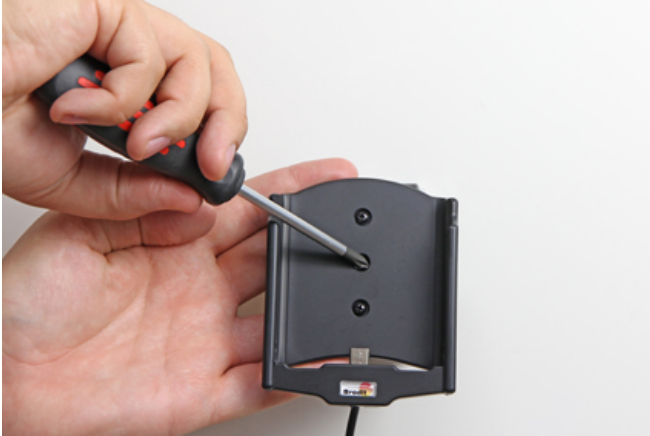

## MONTERINGSANVISNING

1.

2.

3.

4.

Läs igenom hela anvisningen noga och titta på bilderna innan monteringen påbörjas.

1. Lossa på skruven mitt i hållaren så att du kan ta bort monteringsplattan på baksidan.

2. Placera monteringsplattan på önskad plats. Skruva fast monteringsplattan med de medsända skruvarna.

3. Placera hållaren över monteringsplattan så att skruven passar i hålet i kullleden. Skruva några varv på skruven, bara så att gängan börjar ta. Dra ut hållaren och håll den lätt i spänn, skruva samtidigt fast skruven så att hållaren dras fast mot kullleden. Dra först åt skruven hårt, lossa den sedan så att hållaren sitter stadigt på plats men ändå kan vinklas.