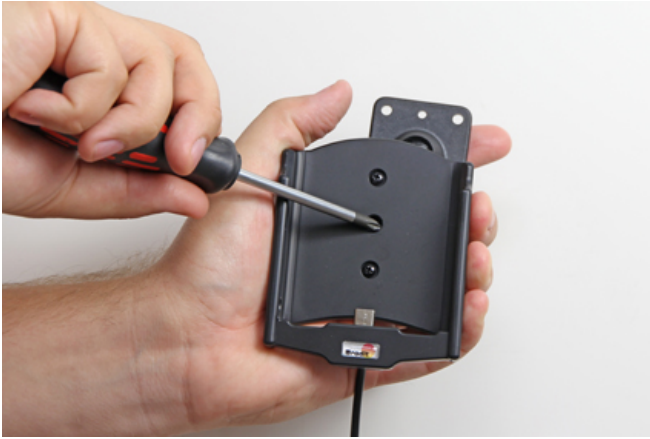

MONTERINGSANVISNING

1.