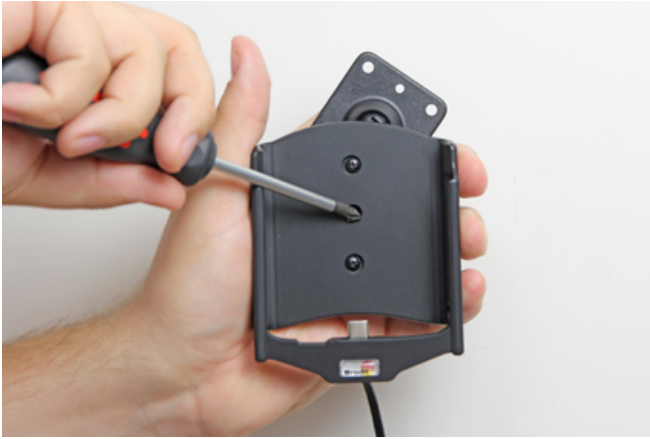

Produkt 512872

512872 Aktiv hållare med cigg-kontakt Med kulled.

Med din LG G5 i en aktiv hållare har du alltid ett nyladdat batteri när du lämnar bilen. Den aktiva hållaren är monterad på en kulle och kan vinklas och vridas för att undvika reflexer i skärmen. Med ciggkontakt, 12/24 Volt. Monteras på ProClip Monteringsplattform i din bil.

EAN: 7320285128729

Artikel nr 512872 passar till:
LG G5

MONTERINGSANVISNING

1.

2.

3.

4.

Läs igenom hela anvisningen noga och titta på bilderna innan monteringen påbörjas.

1. Lossa på skruven mitt i hållaren så att du kan ta bort monteringsplattan på baksidan.

2. Placera monteringsplattan på önskad plats. Skruva fast monteringsplattan med de medsända skruvarna.

3. Placera hållaren över monteringsplattan så att skruven passar i hålet i kullleden. Skruva några varv på skruven, bara så att gängan börjar ta. Dra ut hållaren och håll den lätt i spänn, skruva samtidigt fast skruven så att hållaren dras fast mot kullleden. Dra först åt skruven hårt, lossa den sedan så att hållaren sitter stadigt på plats men ändå kan vinklas.