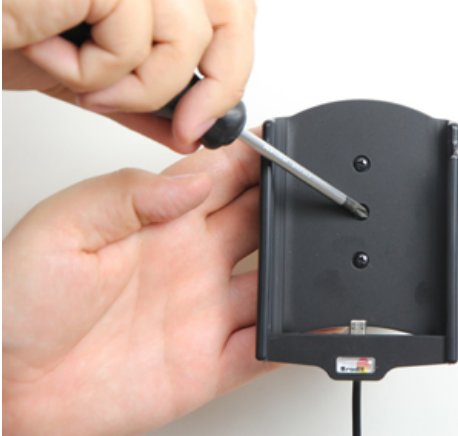

MONTERINGSANVISNING

1.

2.

3.

4.

Läs igenom hela anvisningen noga och titta på bilderna innan monteringen påbörjas.

1. Lossa på skruven mitt i hållaren så att du kan ta bort monteringsplattan på baksidan.

2. Placera monteringsplattan på önskad plats. Skruva fast monteringsplattan med de medsända skruvarna.

3. Placera hållaren över monteringsplattan så att skruven passar i hålet i kullleden. Skruva några varv på skruven, bara så att gängan börjar ta. Dra ut hållaren och håll den lätt i spänn, skruva samtidigt fast skruven så att hållaren dras fast mot kullleden. Dra först åt skruven hårt, lossa den sedan så att hållaren sitter stadigt på plats men ändå kan vinklas.

4. Hållaren färdigmonterad.