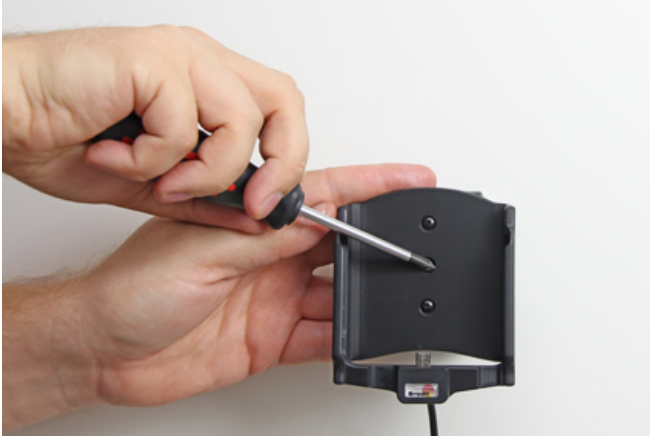

Produkt 512771

512771 Aktiv hållare med cigg-kontakt Med kulle.

Med din Note 5 i en aktiv hållare har du alltid ett nyladdat batteri när du lämnar bilen. Den aktiva hållaren är monterad på en kulle och kan vinklas och vridas för att undvika reflexer i skärmen. Med ciggkontakt, 12/24 Volt. Monteras på ProClip Monteringsplattform i din bil.

EAN: 7320285127715

Artikel nr 512771 passar till:
Samsung Galaxy Note 5

MONTERINGSANVISNING

1.

2.

3.

4.

Läs igenom hela anvisningen noga och titta på bilderna innan monteringen påbörjas.

1. Lossa på skruven mitt i hållaren så att du kan ta bort monteringsplattan på baksidan.

2. Placera monteringsplattan på önskad plats. Skruva fast monteringsplattan med de medsända skruvarna.

3. Placera hållaren över monteringsplattan så att skruven passar i hålet i kulleden. Skruva några varv på skruven, bara så att gängan börjar ta. Dra ut hållaren och håll den lätt i spänn, skruva samtidigt fast skruven så att hållaren dras fast mot kulleden. Dra först åt skruven hårt, lossa den sedan så att hållaren sitter stadigt på plats men ändå kan vinklas.