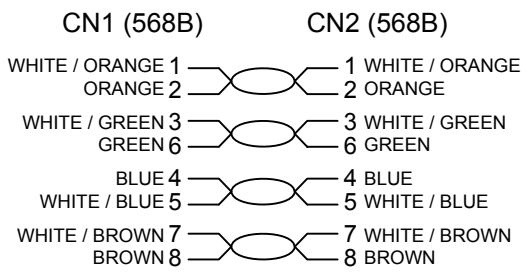

WIRING DIAGRAM

CAT 6 Patchkabel, U/UTP

- ungeschirmtes LAN/Netzwerkkabel zum Anschluss Ihrer Netzwerkkomponenten mit 2x RJ45 Steckern
- mit vergoldeten Kontaktflächen (PINs)
- Längenangabe auf Slimline-Knickschutztülle
- mit Rastnasenschutz
- Paarfolge nach EIA/TIA 568B
- Gigabit (10/100/1000 Mbit) Netzwerk geeignet

CAT 6 patch cable, U/UTP

- unshielded LAN/network cable to connect network components with 2 x RJ45 connectors
- with gold plated PINs
- with length indication on the slimline strain relief
- with latch protection
- pair-sequence acc. to EIA/TIA 568B
- suitable for Gigabit (10/100/1000 Mbit) network

Änderungen		Datum	Name	Bezeichnung	Blatt
Datum	Name	gez.:	01.09.2020	sm	1 / 2
		gepr.:	01.09.2020	ac	
		Norm:		Zeichnungs-Nr.:	von
Änderungen vorbehalten / Subject to change				CAT 6-xxxx U/UTP LC	
				x.xx m	
				95247ff