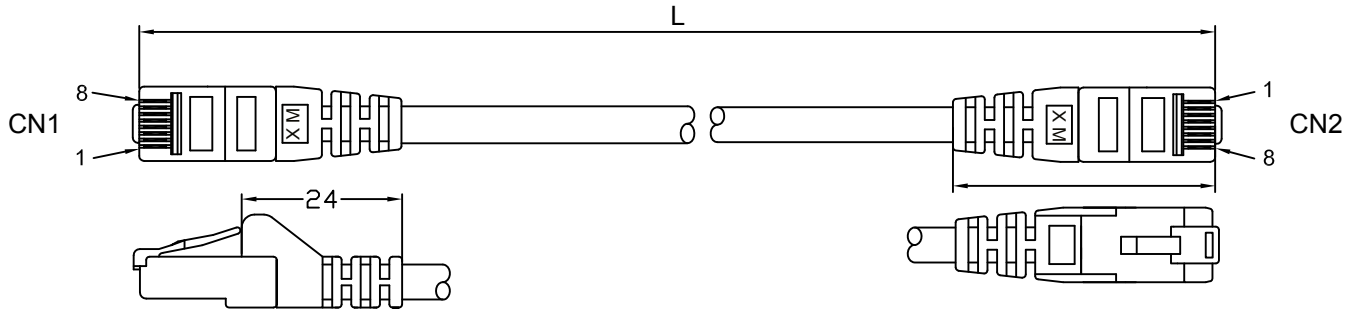

A
B
C
D
E
F
G
H
I
J

A
B
C
D
E
F
G
H
I
J

Spezifikation / Specification	CAT 6
Kabeltyp / Cable type	Rundkabel / round cable
Innenleiter, Material / Inner conductor material	CCA (kupferkaschiertes Aluminium) / CCA (copper-clad aluminium)
Innenleiter, Aderdurchmesser / Inner conductor, core diameter	(7/0.19 ± 0.005 mm)
AWG	24/7 (stranded)
Schirmungsklasse / Shielding class	U/UTP
Durchmesser Kabelmantel (ca.) / Cable sheath diameter (approx.)	Ø 5.8 ± 0.2 mm, PVC
Knickschutz / Kink protection	beidseitig / both sides
Anschluss, Typ / Connection, type	RJ45-Stecker (8P8C) / RJ45 male (8P8C)
Anschluss, Schirmung / Connection, shielding	nein / no
Anschluss 2, Typ / Connection 2, type	RJ45-Stecker (8P8C) / RJ45 male (8P8C)
Rastnasenschutz / Latch protection	beidseitig / both sides
max. Bandbreite / max. bandwidth	250 MHz

WIRING DIAGRAM

CAT 6 Patchkabel, U/UTP

- ungeschirmtes LAN/Netzwerkkabel zum Anschluss Ihrer Netzwerkkomponenten mit 2x RJ45 Steckern
- mit vergoldeten Kontaktflächen (PINs)
- Längenangabe auf Slimline-Knickschutztülle
- mit Rastnasenschutz
- Paarfolge nach EIA/TIA 568B
- Gigabit (10/100/1000 Mbit) Netzwerk geeignet

CAT 6 patch cable, U/UTP

- unshielded LAN/network cable to connect network components with 2 x RJ45 connectors
- with gold plated PINs
- with length indication on the slimline strain relief
- with latch protection
- pair-sequence acc. to EIA/TIA 568B
- suitable for Gigabit (10/100/1000 Mbit) network

Änderungen		Datum	Name	Bezeichnung	Blatt
Datum	Name	gez.:	01.09.2020	sm	1 / 2
		gepr.:	01.09.2020	ac	
		Norm:		Zeichnungs-Nr.:	von
Änderungen vorbehalten / Subject to change				CAT 6-xxxx U/UTP LC	
				x.xx m	
				95247ff	