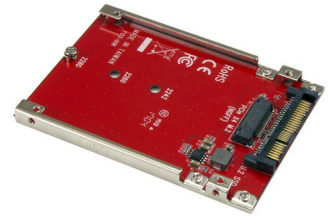

StarTech.com U2M2E125 liitäntäkortti/-sovitin Sisäinen M.2

Tuotemerkki : StarTech.com

Tuotekoodi: U2M2E125

Tuotteen nimi : U2M2E125

StarTech.com U2M2E125. Isäntäkoneen käyttöliittymä: U.2, Lähtöliitäntä: M.2. Tuotteen väri: Punainen, Sertifiointi: CE, FCC, TAA, REACH. Tuotteen leveys: 70 mm, Tuotteen syvyys: 100 mm, Tuotteen korkeus: 7 mm. Pakkauksen leveys: 145 mm, Pakkauksen syvyys: 175 mm, Pakkauksen korkeus: 30 mm

Ports & interfaces		Technical details	
Host interface *	U.2	Compliance certificates	RoHS
Output interface *	M.2	Weight & dimensions	
Design		Width	70 mm
Internal *	✓	Depth	100 mm
Product colour	Red	Height	7 mm
Certification	CE, FCC, TAA, REACH	Weight	36 g
Features		Packaging data	
Plug and Play	✓	Screws included	✓
Operational conditions		Quick installation guide	✓
Operating temperature (T-T)	5 - 50 °C	Package width	145 mm
Storage temperature (T-T)	-25 - 70 °C	Package depth	175 mm
Operating relative humidity (H-H)	15 - 90%	Package height	30 mm
		Package weight	102 g
		Logistics data	
		Harmonized System (HS) code	84733020