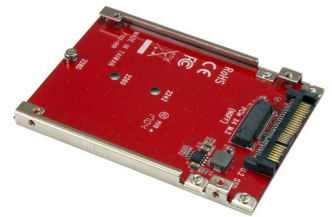

StarTech.com U2M2E125 liitäntäkortti/-sovitin Sisäinen M.2

Tuotemerkki : StarTech.com

Tuotekoodi: U2M2E125

Tuotteen nimi : U2M2E125

StarTech.com U2M2E125. Isäntäkoneen käyttöliittymä: U.2, Lähtöliitäntä: M.2. Tuotteen väri: Punainen, Sertifiointi: CE, FCC, TAA, REACH. Tuotteen leveys: 70 mm, Tuotteen syvyys: 100 mm, Tuotteen korkeus: 7 mm. Pakkauksen leveys: 145 mm, Pakkauksen syvyys: 175 mm, Pakkauksen korkeus: 30 mm

Ports & interfaces		Technical details	
Host interface *	U.2	Compliance certificates	RoHS
Output interface *	M.2	Weight & dimensions	
Design		Width	70 mm
Internal *	✓	Depth	100 mm
Product colour	Red	Height	7 mm
Certification	CE, FCC, TAA, REACH	Weight	36 g
Features		Packaging data	
Plug and Play	✓	Screws included	✓
Operational conditions		Quick installation guide	✓
Operating temperature (T-T)	5 - 50 °C	Package width	145 mm
Storage temperature (T-T)	-25 - 70 °C	Package depth	175 mm
Operating relative humidity (H-H)	15 - 90%	Package height	30 mm
		Package weight	102 g
		Logistics data	
		Harmonized System (HS) code	84733020