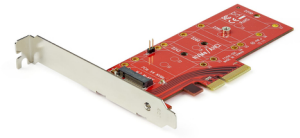

StarTech.com PEX4M2E1 liitäntäkortti/-sovitin Sisäinen M.2

Tuotemerkki : StarTech.com

Tuotekoodi: PEX4M2E1

Tuotteen nimi : PEX4M2E1

StarTech.com PEX4M2E1. Isäntäkoneen käyttöliittymä: PCIe, Lähtöliitäntä: M.2, Laajennuskortin muotokerroin: Full-height / Low-profile. Tuotteen väri: Punainen. Tiedonsiirtonopeus (maks.): 8 Gbit/s. Windows-käyttöjärjestelmätuki: Windows 10, Windows 10 Education, Windows 10 Education x64, Windows 10 Enterprise, Windows 10..., Mac-käyttöjärjestelmätuki: Mac OS X 10.10 Yosemite, Mac OS X 10.11 El Capitan, Mac OS X 10.12 Sierra, Mac OS X 10.13 High.... Tuotteen leveys: 121 mm, Tuotteen syvyys: 179 mm, Tuotteen korkeus: 184 mm

Ports & interfaces		System requirements	
Host interface *	PCIe	Mac operating systems supported	Mac OS X 10.10 Yosemite, Mac OS X 10.11 El Capitan, Mac OS X 10.12 Sierra, Mac OS X 10.13 High Sierra, Mac OS X 10.14 Mojave, Mac OS X 10.15 Catalina
Output interface *	M.2		
Expansion card form factor	Full-height / Low-profile		
Expansion card standard	PCI 3.0		
Design		Technical details	
Internal *	✓	Compliance certificates	CE, RoHS
Product colour	Red	Weight & dimensions	
LED indicators	✓	Width	121 mm
Hot-swap	✗	Depth	179 mm
Features		Height	184 mm
Data transfer rate (max)	8 Gbit/s	Weight	47 g
Plug and Play	✓	Packaging data	
Operational conditions		Mounting brackets included	✓
Operating temperature (T-T)	5 - 50 °C	Quick installation guide	✓
Storage temperature (T-T)	-25 - 70 °C	Package width	219 mm
Operating relative humidity (H-H)	15 - 90%	Package depth	159 mm
		Package height	46 mm
		Package weight	151 g
		Logistics data	
		Harmonized System (HS) code	84733020
		Products per master (outer) case	60 pc(s)
		Master (outer) case width	380 mm
		Master (outer) case length	500 mm
		Master (outer) case height	310 mm