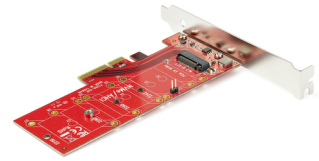

StarTech.com PEX4M2E1 liitäntäkortti/-sovitin Sisäinen M.2

Tuotemerkki : StarTech.com

Tuotekoodi: PEX4M2E1

Tuotteen nimi : PEX4M2E1

StarTech.com PEX4M2E1. Isäntäkoneen käyttöliittymä: PCIe, Lähtöliitäntä: M.2, Laajennuskortin muotokerroin: Full-height / Low-profile. Tuotteen väri: Punainen. Tiedonsiirtonopeus (maks.): 8 Gbit/s. Windows-käyttöjärjestelmätuki: Windows 10, Windows 10 Education, Windows 10 Education x64, Windows 10 Enterprise, Windows 10..., Mac-käyttöjärjestelmätuki: Mac OS X 10.10 Yosemite, Mac OS X 10.11 El Capitan, Mac OS X 10.12 Sierra, Mac OS X 10.13 High.... Tuotteen leveys: 121 mm, Tuotteen syvyys: 179 mm, Tuotteen korkeus: 184 mm

Ports & interfaces		System requirements	
Host interface *	PCIe	Mac operating systems supported	Mac OS X 10.10 Yosemite, Mac OS X 10.11 El Capitan, Mac OS X 10.12 Sierra, Mac OS X 10.13 High Sierra, Mac OS X 10.14 Mojave, Mac OS X 10.15 Catalina
Output interface *	M.2		
Expansion card form factor	Full-height / Low-profile		
Expansion card standard	PCI 3.0		
Design		Technical details	
Internal *	✓	Compliance certificates	CE, RoHS
Product colour	Red	Weight & dimensions	
LED indicators	✓	Width	121 mm
Hot-swap	✗	Depth	179 mm
Features		Height	184 mm
Data transfer rate (max)	8 Gbit/s	Weight	47 g
Plug and Play	✓	Packaging data	
Operational conditions		Mounting brackets included	✓
Operating temperature (T-T)	5 - 50 °C	Quick installation guide	✓
Storage temperature (T-T)	-25 - 70 °C	Package width	219 mm
Operating relative humidity (H-H)	15 - 90%	Package depth	159 mm
		Package height	46 mm
		Package weight	151 g
		Logistics data	
		Harmonized System (HS) code	84733020
		Products per master (outer) case	60 pc(s)
		Master (outer) case width	380 mm
		Master (outer) case length	500 mm
		Master (outer) case height	310 mm