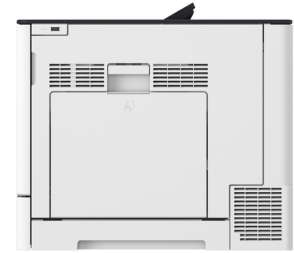

Canon i-SENSYS LBP722Cdw Väri 1200 x 1200 DPI A4 Wi-Fi

Tuotemerkki : Canon

Tuoteperhe: i-SENSYS

Tuotekoodi: 4929C006

Tuotteen nimi : LBP722Cdw

Canon i-SENSYS LBP722Cdw. Tulostustekniikka: Laser, Väri. Värikasettien määrä: 4, Suurin toimintajako: 80000 sivua kuukaudessa. Suurin resoluutio: 1200 x 1200 DPI. Suurin ISO A-luokan paperikoko: A4. Tulostusnopeus (musta, normaalilaatu, A4/US Letter): 38 ppm, Kaksipuolinen tulostus. Näyttö: LCD. Verkkovalmius, Wi-Fi. Tuotteen väri: musta, Valkoinen