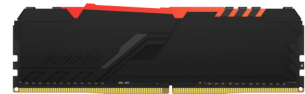

## Kingston Technology FURY Beast RGB muistimoduuli 16 GB 1 x 16 GB DDR4 3200 MHz

**Tuotemerkki** : Kingston Technology

**Tuoteperhe**: FURY

**Tuotekoodi**: KF432C16BB1A/16

**Tuotteen nimi** : Beast RGB

Kingston Technology FURY Beast RGB. Komponentti (tuotteelle): PC/palvelin, Sisäinen muisti: 16 GB, Muistin sijoitus (moduulit x koko): 1 x 16 GB, Sisäisen muistin tyyppi: DDR4, Muistin kellotaajuus: 3200 MHz, Muisti: 288-pin DIMM, CAS-viive: 16, Tuotteen väri: musta

Ominaisuudet		Paino ja mitat	
CAS-viive	16	Tuotteen leveys	7,1 mm
Sisäinen muisti *	16 GB	Tuotteen syvyys	133,4 mm
Muistin sijoitus (moduulit x koko) *	1 x 16 GB	Tuotteen korkeus	41,1 mm
Sisäisen muistin tyyppi *	DDR4	Paino	38,94 g
Muistin kellotaajuus *	3200 MHz	Pakkaustiedot	
Komponentti (tuotteelle) *	PC/palvelin	Pakkauksen leveys	63,5 mm
Muisti *	288-pin DIMM	Pakkauksen syvyys	14 mm
Intel® Extreme Memory Profile (XMP)	✓	Pakkauksen korkeus	171,4 mm
Tuotteen väri	musta	Pakkauksen paino	57,68 g
Jäähdytyksen tyyppi	Jäähdytin	Logistiikkatiedot	
Taustavalo	✓	Määrä toimituspakkauksessa	25 kpl
Taustavalon väri	Punainen/Vihreä/Sininen	Toimituspakkauksen pituus	32,5 cm
Ympäristöolosuhteet		Toimituspakkauksen leveys	19,3 cm
Käyttölämpötila (T-T)	0 - 70 °C	Toimituspakkauksen korkeus	8,89 cm
		Harmonoidun järjestelmän nimikkeistökoodi (HS)	84733020