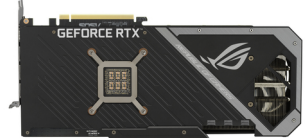

ASUS ROG -STRIX-RTX3080TI-12G-GAMING NVIDIA GeForce RTX 3080 Ti 12 GB GDDR6X

Tuotemerkki : ASUS

Tuoteperhe: ROG

Tuotekoodi: 90YV0GT0-MONM00

Tuotteen nimi : ROG-STRIX-RTX3080TI-12G-GAMING

ASUS ROG -STRIX-RTX3080TI-12G-GAMING. Grafiikkaprosessorin perhe: NVIDIA, Grafiikkaprosessori: GeForce RTX 3080 Ti. Diskreetti näytönohjainmuisti: 12 GB, Näytönohjaimen muistityyppi: GDDR6X, Muistiväylä: 384 bittiä. Enimmäiserottelutarkkuus: 7680 x 4320 pikseliä. DirectX-versio: 12 Ultimate, OpenGL-versio: 4.6. PCI-väylä: PCI Express 4.0. Jäähdytyksen tyyppi: Aktiivinen, Tuulettimien määrä: 3 tuuletin(ta), Valaistuksen väri: Multi

Processor		Performance	
CUDA *	✓	OpenGL version *	4.6
CUDA cores	10240	HDCP	✓
Graphics processor family *	NVIDIA	Dual Link DVI *	✗
Graphics processor *	GeForce RTX 3080 Ti	NVIDIA G-SYNC	✓
Processor boost clock speed	1665 MHz	Design	
Processor boost clock speed (OC mode)	1695 MHz	Cooling type *	Active
Maximum resolution *	7680 x 4320 pixels	Cooling technology	ASUS Axial-tech
Parallel processing technology support *	Not supported	Number of fans	3 fan(s)
Maximum displays per videocard	4	Form factor	Full-Height/Full-Length (FH/FL)
FireStream	✗	Bracket height	Full-Height (FH)
Memory		Number of slots	2.9
Discrete graphics card memory *	12 GB	Illumination	✓
Graphics card memory type *	GDDR6X	Illumination colour	Multi
Memory bus *	384 bit	Product colour	Black, Grey
Data transfer rate	19 Gbit/s	Power	
Ports & interfaces		Minimum system power supply *	850 W
Interface type *	PCI Express 4.0	Supplementary power connectors	3x 8-pin
HDMI ports quantity *	2	Weight & dimensions	
HDMI version	2.1	Length	318.5 mm
DisplayPorts quantity *	3	Depth	57.8 mm
DisplayPort version	1.4a	Height	140.1 mm
Performance		Packaging data	
TV tuner integrated *	✗	Package type	Box
DirectX version *	12 Ultimate	Packaging content	
		Manual	✓
		Logistics data	
		Harmonized System (HS) code	84733020