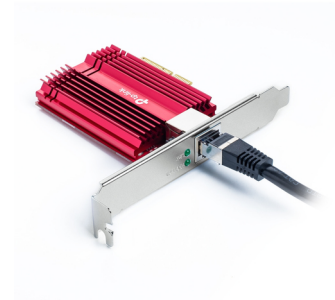

## TP-Link TX401 verkkokortti Sisäinen Ethernet 10000 Mbit/s

**Tuotemerkki :** TP-Link

**Tuotekoodi:** TX401

**Tuotteen nimi :** TX401

TP-Link TX401. Sisäinen. Yhteysteknologia: Langallinen, Isäntäkoneen käyttöliittymä: PCI Express, Käyttöliittymä: Ethernet. Tiedonsiirron enimmäisnopeus: 10000 Mbit/s. Tuotteen väri: Punainen

<b>Ports &amp; interfaces</b>		<b>Operational conditions</b>	
Connectivity technology *	Wired	Operating temperature (T-T)	0 - 40 °C
Host interface *	PCI Express	Operating relative humidity (H-H)	10 - 90%
Interface *	Ethernet	Storage relative humidity (H-H)	5 - 90%
Ethernet LAN (RJ-45) ports	1	<b>Sustainability</b>	
PCI version	3.0	Sustainability compliance	✓
<b>Network</b>		<b>Weight &amp; dimensions</b>	
Maximum data transfer rate *	10000 Mbit/s	Width	120.8 mm
Networking standards *	IEEE 802.3, IEEE 802.3ab, IEEE 802.3an, IEEE 802.3az, IEEE 802.3bz, IEEE 802.3u, IEEE 802.3x	Depth	98.2 mm
Ethernet LAN	✓	Height	21.5 mm
Ethernet interface type	2.5 Gigabit Ethernet, 5 Gigabit Ethernet, 10 Gigabit Ethernet, Fast Ethernet, Gigabit Ethernet	<b>Packaging data</b>	
Ethernet LAN data rates	100,1000,2500,5000,10000 Mbit/s	Package width	200 mm
<b>Design</b>		Package depth	150 mm
Component for *	PC	Package height	44 mm
Product colour	Red	Package weight	300 g
Internal *	✓	<b>Packaging content</b>	
LED indicators	Activity, Link	Cables included	LAN (RJ-45)
		Mounting brackets included	✓
		Resource CD	✓
		Quick installation guide	✓
		<b>Technical details</b>	
		Compliance certificates	RoHS, Federal Communications Commission (FCC), CE
		<b>Logistics data</b>	
		Harmonized System (HS) code	85176990