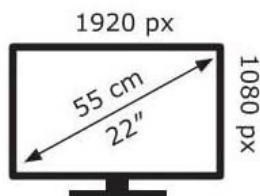

ENERG ⚡

BenQ

GW2283

18 kWh/1000h

2019/2013