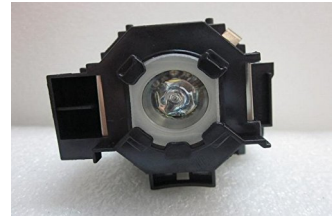

Viewsonic RLC-088 projektorilamppu 190 W

Tuotemerkki : Viewsonic

Tuotekoodi: RLC-088

Tuotteen nimi : RLC-088

Viewsonic RLC-088. Lampun teho: 190 W, Tuotemerkin yhteensopivuus: Viewsonic, Yhteensopivuus: PJD5453S, PN984-2400