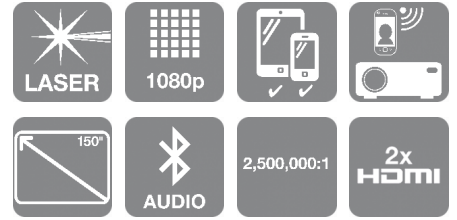

EF-12

TUOTETIEDOT

Suurena viihdesisältösi missä ja milloin tahansa tällä tyylikkäällä, uuteen EpiqVision Mini -sarjaan kuuluvalla pienikokoisella laserprojektorilla, jossa on Android TV™ ja Yamahan tarjoama äänimaailma.

Muotoilultaan tyylikäs ja hienostunut projektori pitää sisällään vaikuttavia ominaisuuksia. Laite on helppo siirtää huoneesta toiseen, ja se heijastaa lähes välittömästi ja mihin suuntaan tahansa. Älykkäiden ratkaisujen ja Yamahan äänimaailman ansiosta se on täydellinen ratkaisu. Epsonin 3LCD-tekniikan ansiosta kuvat ovat kirkkaampia ja eloisampia.