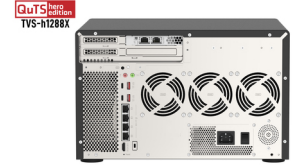

QNAP TVS-h1288X NAS Tower Intel® Xeon® W-1250 16 GB DDR4 0 TB QuTS hero musta

Tuotemerkki : QNAP

Tuotekoodi: TVS-H1288X-W1250-16G

Tuotteen nimi : TVS-h1288X

QNAP TVS-h1288X. Malli: NAS. Alustatyyppi: Tower. Suoritinperhe: Intel® Xeon®, Prosessorimalli: W-1250, Prosessorin taajuus: 3,3 GHz. Sisäinen muisti: 16 GB, Sisäisen muistin tyyppi: DDR4. Asennetun muistin kokonaiskapasiteetti: 0 TB. Käyttöjärjestelmä asennettu: QuTS hero