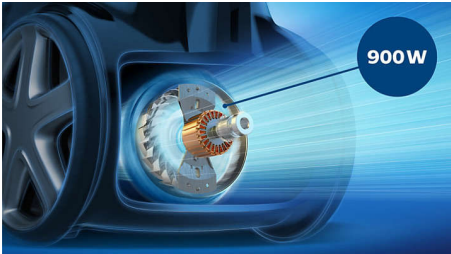

Tehokas 900 W:n moottori

Tehokas 900 watin moottori takaa erinomaisen imutehon ja siivousjäljen.

Kerää 99,9 % pölystä*

TriActive-suutin ja tehokas imuteho takaavat, että imuroit 99,9 % hienosta pölystä.*