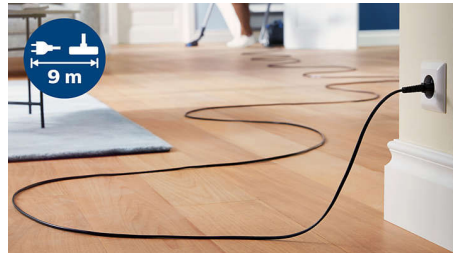

9 metrin käyttöetäisyys

Virtajohtoa ei tarvitse siirtää usein pistorasiasta toiseen 9 metrin käyttöetäisyyden ansiosta.