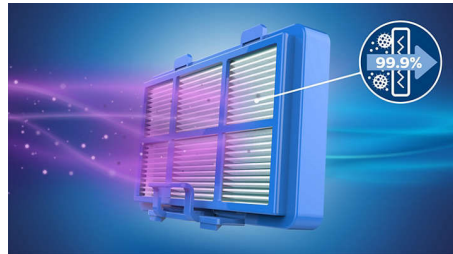

Allergy H13 -suodatin

Allergy H13 -suodatinjärjestelmä kerää > 99,9 % pienistä pölyhiukkasista, kuten siitepölystä, karvoista ja pölypunkeista. Sopii täydellisesti allergikoille. Suodatustaso on HEPA 13**.

XD3112/09