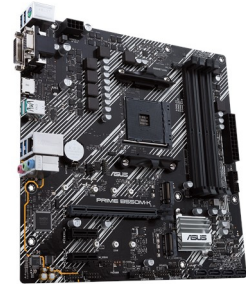

## ASUS PRIME B550M-K AMD B550 Kanta AM4 mikro ATX

**Tuotemerkki :** ASUS

**Tuotekoodi:** 90MB14V0-M0EAY0

**Tuotteen nimi :** PRIME B550M-K

ASUS PRIME B550M-K. Suoritinvalmistaja: AMD, Prosessorin kanta: Kanta AM4, Yhteensopivat prosessorit: AMD Ryzen 3000 Series. Tuetut muistityypit: DDR4-SDRAM, Sisäinen enimmäismuisti: 128 GB, Muistipaikkojen tyyppi: DIMM. Tuetut tallennusasemaliitännät: M.2, SATA. LAN-kontrolleri: Realtek RTL8111H. Emolevyn muototekijä: mikro ATX, Emolevyn piirisarjan perhe: AMD, Emolevyn piirisarja: AMD B550

<b>Processor</b>		<b>Network</b>	
Processor manufacturer *	AMD	Ethernet LAN	✓
Processor socket *	Socket AM4	LAN controller	Realtek RTL8111H
Compatible processor series *	AMD Ryzen 3000 Series	Wi-Fi *	✗
<b>Memory</b>		<b>Features</b>	
Supported memory types *	DDR4-SDRAM	Motherboard chipset *	AMD B550
Number of memory slots *	4	Motherboard form factor *	micro ATX
Memory slots type	DIMM	Motherboard chipset family *	AMD
Supported memory clock speeds	2133,2400,2666,2800,3000,3200,3333,3466,3600,3733,3866,4000,4133,4266,4400,4600 MHz	Windows operating systems supported	Windows 10
Maximum internal memory *	128 GB	<b>Expansion slots</b>	
<b>Storage controllers</b>		PCI Express x1 (Gen 3.x) slots	2
Supported storage drive interfaces *	M.2, SATA	PCI Express x16 (Gen 4.x) slots	1
<b>Internal I/O</b>		Number of M.2 (M) slots	2
USB 2.0 connectors *	2	<b>BIOS</b>	
USB 3.2 Gen 1 (3.1 Gen 1) connectors *	1	BIOS type *	UEFI AMI
ATX Power connector (24-pin)	✓	BIOS memory size	256 Mbit
<b>Rear panel I/O ports</b>		<b>Logistics data</b>	
USB 3.2 Gen 1 (3.1 Gen 1) Type-A ports quantity *	4	Harmonized System (HS) code	84733020
USB 3.2 Gen 2 (3.1 Gen 2) Type-A ports quantity *	2	<b>Weight &amp; dimensions</b>	
Ethernet LAN (RJ-45) ports *	1	Width	244 mm
PS/2 ports quantity	1	Depth	244 mm
HDMI ports quantity *	1	Height	51 mm
DVI-D ports quantity *	1	<b>Other features</b>	
		Weight	785 g