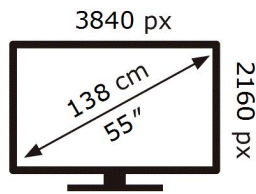

ENERG 

SAMSUNG

QE55T

105 kWh/1000h

2019/2013