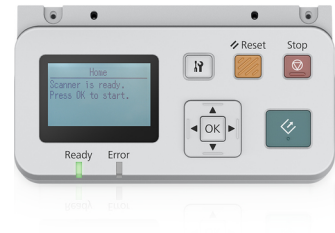

Epson Verkkoliitântäpaneeli

Tuotemerkki : Epson

Tuotekoodi: B12B808411

Tuotteen nimi : Verkkoliitântäpaneeli

Verkkoliitântäpaneeli

[Epson Verkkoliitântäpaneeli:](#)

Epson-laitteiden kanssa yhteensopivat skannerit voidaan jakaa eri osastojen ja työryhmien käyttäjien kesken Epson-verkkoliitântäpaneelilla, joka tarjoaa Push Scan -toimintoja.

Epson Verkkoliitântäpaneeli. Malli: Skannausyksikkö verkkoon, Tuotemerkin yhteensopivuus: Epson, Yhteensopivuus: WorkForce DS-6500 / DS-7500 WorkForce DS-50000 / DS-60000 / DS-70000. Lukumäärä per pakkaus: 1 kpl, Pakkauksen leveys: 102 mm, Pakkauksen syvyys: 195 mm. Tuotteita lavalla: 430 kpl, Määrä per lava (UK): 430 kpl