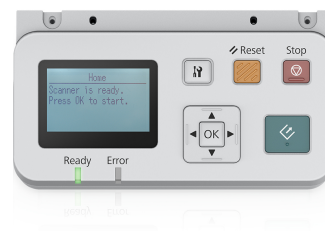

## Epson Verkkoliitäntäpaneeli

**Tuotemerkki :** Epson

**Tuotekoodi:** B12B808411

**Tuotteen nimi :** Verkkoliitäntäpaneeli

Verkkoliitäntäpaneeli

[Epson Verkkoliitäntäpaneeli:](#)

Epson-laitteiden kanssa yhteensopivat skannerit voidaan jakaa eri osastojen ja työryhmien käyttäjien kesken Epson-verkkoliitäntäpaneelilla, joka tarjoaa Push Scan -toimintoja.

Epson Verkkoliitäntäpaneeli. Malli: Skannausyksikkö verkkoon, Tuotemerkin yhteensopivuus: Epson, Yhteensopivuus: WorkForce DS-6500 / DS-7500 WorkForce DS-50000 / DS-60000 / DS-70000. Lukumäärä per pakkaus: 1 kpl, Pakkauksen leveys: 102 mm, Pakkauksen syvyys: 195 mm. Tuotteita lavalla: 430 kpl, Määrä per lava (UK): 430 kpl

Ominaisuudet		Pakkaustiedot	
Malli *	Skannausyksikkö verkkoon	Lukumäärä per pakkaus *	1 kpl
Tuotemerkin yhteensopivuus *	Epson	Pakkauksen leveys	102 mm
	WorkForce DS-6500 / DS-7500	Pakkauksen syvyys	195 mm
Yhteensopivuus *	WorkForce DS-50000 / DS-60000 / DS-70000	Pakkauksen korkeus	120 mm
Tuotteen väri	Valkoinen	Pakkauksen paino	0,474 g
Alkuperämaa	Kiina		
		Logistiikkatiedot	
		Tuotteita lavalla	430 kpl
		Määrä per lava (UK)	430 kpl