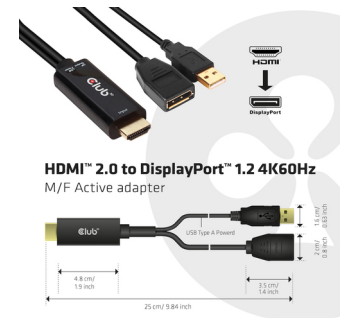

CLUB3D HDMI 2.0 TO DISPLAYPORT 1.2 4K60HZ HDR M/F ACTIVE ADAPTER musta

Tuotemerkki : CLUB3D

Tuotekoodi: CAC-1331

Tuotteen nimi : HDMI 2.0 TO DISPLAYPORT 1.2 4K60HZ HDR M/F ACTIVE ADAPTER

CLUB3D HDMI 2.0 TO DISPLAYPORT 1.2 4K60HZ HDR M/F ACTIVE ADAPTER. Liitin 1: HDMI, Liitin 2: DisplayPort, Johdon pituus: 0,25 m. Tuotteen väri: musta

Ports & interfaces

Connector 1 *	HDMI
Connector 2 *	DisplayPort
Cable length	0.25 m
DisplayPort version	1.2

Performance

Product colour *	Black
Maximum resolution	4096 x 2160 pixels
Maximum resolution (HDMI)	4096 x 2160 pixels
Maximum refresh rate	60 Hz
Country of origin	China

Performance

Certification	Meets ROHS, FCC, and CE EMI requirements
Compatible operating systems	ALL

Weight & dimensions

Width	48 mm
Depth	11 mm
Height	21 mm
Weight	42 g

Packaging data

Package weight	18 g
----------------	------