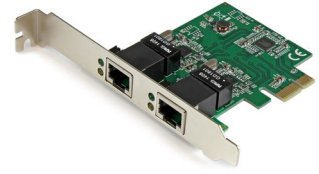

StarTech.com ST1000SPEXD4 verkkokortti Sisäinen Ethernet 2000 Mbit/s

Tuotemerkki : StarTech.com

Tuotekoodi: ST1000SPEXD4

Tuotteen nimi : ST1000SPEXD4

StarTech.com ST1000SPEXD4. Sisäinen. Yhteysteknologia: Langallinen, Isäntäkoneen käyttöliittymä: PCI Express, Käyttöliittymä: Ethernet. Tiedonsiirron enimmäisnopeus: 2000 Mbit/s

Ports & interfaces		System requirements	
Connectivity technology *	Wired	Linux operating systems supported	✓
Host interface *	PCI Express	Windows Server 2003, Windows Server 2008 R2, Windows Server 2012, Windows Server 2012 R2, Windows Server 2016, Windows Server 2019	
Interface *	Ethernet	Server operating systems supported	
Ethernet LAN (RJ-45) ports	2		
PCI version	2.0		
Network		Operational conditions	
Maximum data transfer rate *	2000 Mbit/s	Operating temperature (T-T)	0 - 70 °C
Networking standards *	IEEE 802.1Q, IEEE 802.1p, IEEE 802.3, IEEE 802.3ab, IEEE 802.3u, IEEE 802.3x	Storage temperature (T-T)	0 - 100 °C
Ethernet LAN	✓	Operating relative humidity (H-H)	10 - 90%
Ethernet interface type	Gigabit Ethernet	Weight & dimensions	
Cabling technology	10/100/1000BaseT(X)	Width	18 mm
Wake-on-LAN ready	✓	Depth	92.6 mm
Auto MDIX IEEE	✓	Height	120 mm
Full duplex	✓	Weight	51 g
Jumbo frames support	✓	Packaging data	
Jumbo frames	9000	Drivers included	✓
VLAN tagging	✓	Low-profile bracket	✓
Design		Package width	170 mm
Internal *	✓	Package depth	143 mm
Chipset	Realtek - RTL8111E, Asmedia - ASM1182E	Package height	30 mm
LED indicators	Activity, Link	Package weight	142 g
Certification	CE, FCC	Packaging content	
		Manual	✓
		Technical details	
		Compliance certificates	RoHS