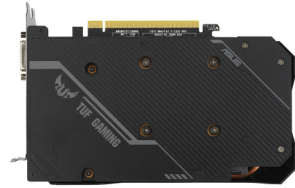

ASUS TUF Gaming TUF-GTX1660S-O6G-GAMING NVIDIA GeForce GTX 1660 SUPER 6 GB GDDR6

Tuotemerkki : ASUS

Tuoteperhe: TUF Gaming

Tuotekoodi: 90YV0DT2-M0NA00

Tuotteen nimi : TUF-GTX1660S-O6G-GAMING

ASUS TUF Gaming TUF-GTX1660S-O6G-GAMING. Grafiikkaprosessorin perhe: NVIDIA, Grafiikkaprosessori: GeForce GTX 1660 SUPER, Prosessorin taajuus: 1530 MHz. Diskreetti näytönohjainmuisti: 6 GB, Näytönohjaimen muistityyppi: GDDR6, Muistiväylä: 192 bittiä, Muistin kelloaajuus: 14002 MHz. Enimmäiserottelutarkkuus: 7680 x 4320 pikseliä. DirectX-versio: 12.0, OpenGL-versio: 4.6, Dual Link DVI. PCI-väylä: PCI Express x16 3.0. Jäähdytyksen tyyppi: Aktiivinen, Tuulettimien määrä: 2 tuuletin(ta), Valaistuksen väri: Multi

Processor		Performance	
CUDA *	✓	HDCP	✓
CUDA cores	1408	Dual Link DVI *	✓
Graphics processor family *	NVIDIA	NVIDIA GameWorks VR	✓
Graphics processor *	GeForce GTX 1660 SUPER	NVIDIA G-SYNC	✓
Processor frequency *	1530 MHz	Design	
Processor boost clock speed	1860 MHz	Cooling type *	Active
Maximum resolution *	7680 x 4320 pixels	Number of fans	2 fan(s)
Parallel processing technology support *	Not supported	Form factor	Full-Height/Full-Length (FH/FL)
Maximum displays per videocard	3	Bracket height	Full-Height (FH)
FireStream	✗	Number of slots	2.3
Memory		Illumination	✓
Discrete graphics card memory *	6 GB	Illumination colour	Multi
Graphics card memory type *	GDDR6	Product colour	Black
Memory bus *	192 bit	Power	
Memory clock speed	14002 MHz	Minimum system power supply *	450 W
Ports & interfaces		Supplementary power connectors	1x 8-pin
Interface type *	PCI Express x16 3.0	Weight & dimensions	
HDMI ports quantity *	1	Length	264 mm
DVI-D ports quantity *	1	Depth	55 mm
DisplayPorts quantity *	1	Height	130 mm
Performance		Packaging data	
PhysX	✓	Package type	Box
TV tuner integrated *	✗	Packaging content	
DirectX version *	12.0	User guide	✓
OpenGL version *	4.6	Drivers included	✓