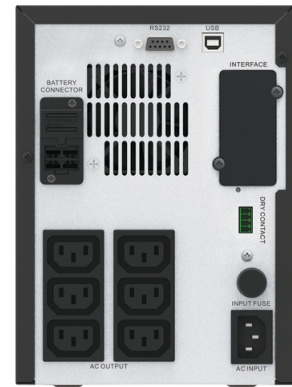

APC Easy UPS SMV UPS-virtalähde Linjainteraktiivinen 1,5 kVA 1050 W 6 AC-pistorasia(a)

Tuotemerkki : APC

Tuotekoodi: SMV1500CAI

Tuotteen nimi : Easy UPS SMV

APC Easy UPS SMV. UPS topologia: Linjainteraktiivinen, Kokonaislähtöteho (VA): 1,5 kVA, Lähtöteho: 1050 W. Pistorasian tyypit: C13 liitin, Virtapistoke: C14 liitin, Ulostulojen määrä: 6 AC-pistorasia(a). Akkuteknologia: Sealed Lead Acid (VRLA), Akun kestoikä (maks.): 5 vuosi/vuosisia, Akun latausaika: 4 h. Kotelo: Tower, Tuotteen väri: musta, Harmaa, Näytön tyyppi: LCD. Tuotteen leveys: 160 mm, Tuotteen syvyys: 410 mm, Tuotteen korkeus: 220 mm

Ominaisuudet

UPS topologia *	Linjainteraktiivinen
Kokonaislähtöteho (VA) *	1,5 kVA
Lähtöteho *	1050 W
Aaltomuoto *	Sini
Tulon käyttöjännite (min.) *	160 V
Tulon käyttöjännite (maks.) *	295 V
Syötteen taajuus *	45/65 Hz
Lähtötaajuus	50/60 Hz
Automaattinen jännitteen säätö (AVR)	✓
Vasteaika (tyypillinen)	2 ms
Tehokkuus	98,2%
Huippukerroin	3:1
Melutaso	45 dB
Äänihälytykset	✓
Äänelliset hälytystilat	Hälyttää kun patteri käytössä, Akku lopussa -hälytys, Ylikuormituksen hälytys

Liitettävyyden

Pistorasian tyypit	C13 liitin
Virtapistoke	C14 liitin
Ulostulojen määrä	6 AC-pistorasia(a)
USB-portti	✓
USB 2.0 -porttien määrä	1

Akku

Akkuteknologia	Sealed Lead Acid (VRLA)
Acun kestoikä (maks.)	5 vuosi/vuosisia
Acun latausaika	4 h

Suunnittelu

Tuotteen väri *	musta, Harmaa
Näytön tyyppi	LCD
LED-merkkivalot	✓
Sertifiointi	CE

Ympäristöolosuhteet

Käyttölämpötila (T-T)	0 - 40 °C
Varastointilämpötila	-10 - 40 °C
Käytön suhteellinen kosteus (H-H)	0 - 95%
Säilytysympäristön kosteus	0 - 95%
Käyttökorkeus	0 - 3000 m
Käytön ulkopuolinen korkeus	0 - 3000 m