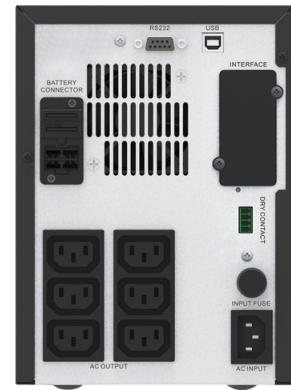

APC Easy UPS SMV UPS-virtalähde Linjainteraktiivinen 1,5 kVA 1050 W 6 AC-pistorasia(a)

Tuotemerkki : APC

Tuotekoodi: SMV1500CAI

Tuotteen nimi : Easy UPS SMV

APC Easy UPS SMV. UPS topologia: Linjainteraktiivinen, Kokonaislähtöteho (VA): 1,5 kVA, Lähtöteho: 1050 W. Pistorasian tyypit: C13 liitin, Virtapistoke: C14 liitin, Ulostulojen määrä: 6 AC-pistorasia(a). Akkuteknologia: Sealed Lead Acid (VRLA), Akun kestoikä (maks.): 5 vuosi/vuosisia, Akun latausaika: 4 h. Kotelo: Tower, Tuotteen väri: musta, Harmaa, Näytön tyyppi: LCD. Tuotteen leveys: 160 mm, Tuotteen syvyys: 410 mm, Tuotteen korkeus: 220 mm

Ominaisuudet

UPS topologia *	Linjainteraktiivinen
Kokonaislähtöteho (VA) *	1,5 kVA
Lähtöteho *	1050 W
Aaltomuoto *	Sini
Tulon käyttöjännite (min.) *	160 V
Tulon käyttöjännite (maks.) *	295 V
Syötteen taajuus *	45/65 Hz
Lähtötaajuus	50/60 Hz
Automaattinen jännitteen säätö (AVR)	✓
Vasteaika (tyypillinen)	2 ms
Tehokkuus	98,2%
Huippukerroin	3:1
Melutaso	45 dB
Äänihälytykset	✓
Äänelliset hälytystilat	Hälyttää kun patteri käytössä, Akku lopussa -hälytys, Ylikuormituksen hälytys

Liitettävyydet

Pistorasian tyypit	C13 liitin
Virtapistoke	C14 liitin
Ulostulojen määrä	6 AC-pistorasia(a)
USB-portti	✓
USB 2.0 -porttien määrä	1

Akku

Akkuteknologia	Sealed Lead Acid (VRLA)
Acun kestoikä (maks.)	5 vuosi/vuosisia
Acun latausaika	4 h

Suunnittelu

Tuotteen väri *	musta, Harmaa
Näytön tyyppi	LCD
LED-merkkivalot	✓
Sertifiointi	CE

Ympäristöolosuhteet

Käyttölämpötila (T-T)	0 - 40 °C
Varastointilämpötila	-10 - 40 °C
Käytön suhteellinen kosteus (H-H)	0 - 95%
Säilytysympäristön kosteus	0 - 95%
Käyttökorkeus	0 - 3000 m
Käytön ulkopuolinen korkeus	0 - 3000 m