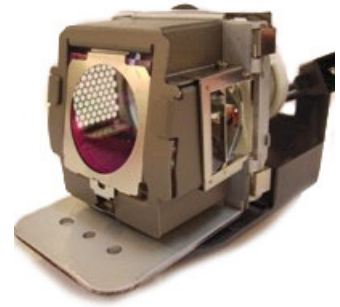

BenQ 5J.08001.001 projektorilamppu 180 W

Tuotemerkki : BenQ

Tuotekoodi: 5J.08001.001

Tuotteen nimi : 5J.08001.001

BenQ 5J.08001.001. Lampun teho: 180 W, Lamppujen käyttöikä: 2000 h

Ominaisuudet

Lamppujen käyttöikä 2000 h