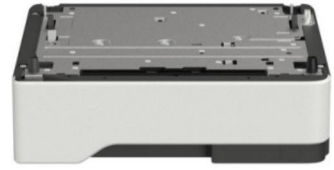

Lexmark 36S3120 tulostustarvikkeiden varaosa Lokero 1 kpl

Tuotemerkki : Lexmark

Tuotekoodi: 36S3120

Tuotteen nimi : 36S3120

Lexmark 36S3120. Malli: Lokero, Laitteiden yhteensopivuus: Laser-/LED-tulostin, Tuotemerkin yhteensopivuus: Lexmark, Yhteensopivuus: Lexmark MB2442adwe, Lexmark MS521dn, Lexmark MX521ade, Lexmark MX622ade, Lexmark MS621dn, Lexmark MS621dn, Lexmark.... Lukumäärä per pakkaus: 1 kpl

Features		Weight & dimensions	
Type *	Tray	Width	389 mm
Device compatibility *	Laser/LED printer	Depth	374 mm
Brand compatibility *	Lexmark	Height	126 mm
	Lexmark MB2442adwe, Lexmark MS521dn, Lexmark MX521ade, Lexmark MX622ade, Lexmark MS621dn, Lexmark MX522adhe, Lexmark MS622de, Lexmark B2546dw, Lexmark MX622adhe, Lexmark MB2546adwe, Lexmark MS321dn, Lexmark MX321adn, Lexmark MS421dn, Lexmark MX421ade, Lexmark B2338dw, Lexmark MB2338adw	Weight	4.7 kg
Compatibility *		Packaging data	
		Quantity per pack *	1 pc(s)
		Package width	428 mm
		Package depth	468 mm
		Package height	193 mm
		Package weight	5.53 kg
Maximum capacity	550 sheets	Logistics data	
		Harmonized System (HS) code	84439990