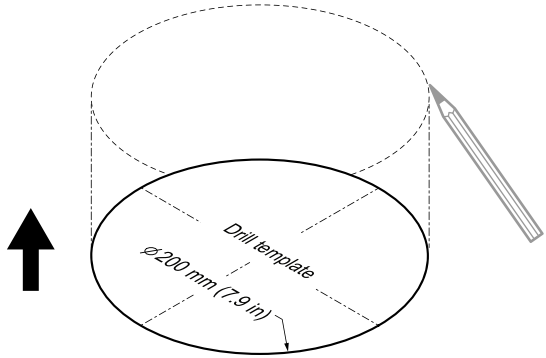

 <p>AXIS P33-VE/-LVE</p>	 <p>34 mm (1.35 in) 30 mm (1.2 in)</p> 
---	--

 <p>AXIS Q35-VE/-LVE</p>	 <p>34 mm (1.35 in) 30 mm (1.2 in)</p> 
--	--

AXIS T94M02L Recessed Mount

1.1

2.1

AXIS T94M02L Recessed Mount

		
AXIS P322x-VE/-LVE AXIS P323x-VE/-LVE	AXIS P33-VE/-LVE	AXIS Q35-VE/-LVE

3.1

3.2

3.3

AXIS P32-VE/-LVE x=150-250 mm (6-10 in)
 AXIS P33-VE/-LVE x=150 mm (6 in)
 AXIS Q35-VE/-LVE x=150 mm (6 in)

3/4" (M25)