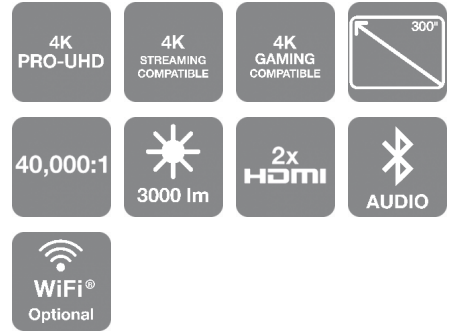

EH-TW7000

TUOTETIEDOT

Luo kotiteatterielämys elokuvien ja urheilun katsomista sekä pelien pelaamista varten edullisella ja helppokäyttöisellä 4K PRO-UHD¹ -projektorilla.

4K PRO-UHD¹ -projektorilla tarjotaan huippuluokan ominaisuuksia edulliseen hintaan. Voit katsella uusinta 4K-sisältöä ylivoimaisella kuvanlaadulla ja jopa 500 tuuman näyttökoolle. Kuvan kohdistaminen on vaivatonta käyttämällä linssin siirtoa, optista zoomausta ja trapetsikorjausta. Nauti 4K-sisällöstä ja kytke esimerkiksi suoratoistolaitteita, Blu-ray-soittimia ja pelikonsoleita HDMI-porttien kautta.

4K PRO-UHD¹ tarjoaa erinomaisen kuvanlaadun

Koe kirkkaat ja vahvat värit edullisella 4K PRO-UHD¹ -projektorilla. Yhtä kirkas 3 000 luuminen valkoisen ja värillisen valon tuotto mahdollistaa suuren kirkkauden ja voimakkaat värit. Suuri kontrastisuhte 40 000:1 tuottaa syvät mustat ja selkeästi määritetyt varjot. Kuvan interpolointi mahdollistaa aiempaa terävämmät nopeasti liikkuvat kuvat.

Valkokangaselämys

Uppoudu kotiteatterin viihteeseen ja mukaansatempaavaan valkokangaselämykseen. Projektorilla voidaan luoda jopa 500 tuuman näyttökoko, toistaa 2D- ja 3D-sisältöä sekä hyödyntää melua vaimentavaa tekniikkaa. Linssin siirto, zoomaus ja trapetsikorjaus varmistavat, että kuva esitetään juuri sellaisena kuin haluat.

KUVA

Värivaloteho	3.000 Lumen
Valkovalotehto	3.000 Lumen
Tarkkuus	4K PRO-UHD, 16:9
Kontrastisuhde	40.000 : 1
Lamppu	UHE, 250 W, 3.500 h Käyttöikä, 5.000 h Käyttöikä (Säästötilassa)
Trapetsikorjaus	Manuaalinen pystysuuntainen: $\pm 30^\circ$, Manuaalinen vaakasuuntainen $\pm 30^\circ$
Värintoisto	jopa 1,07 miljardia väriä
High Definition	4K-parannus
Kuvasuhde	16:9
Valonlähde	Lamppu
Videonkäsittely	10 Bittiä