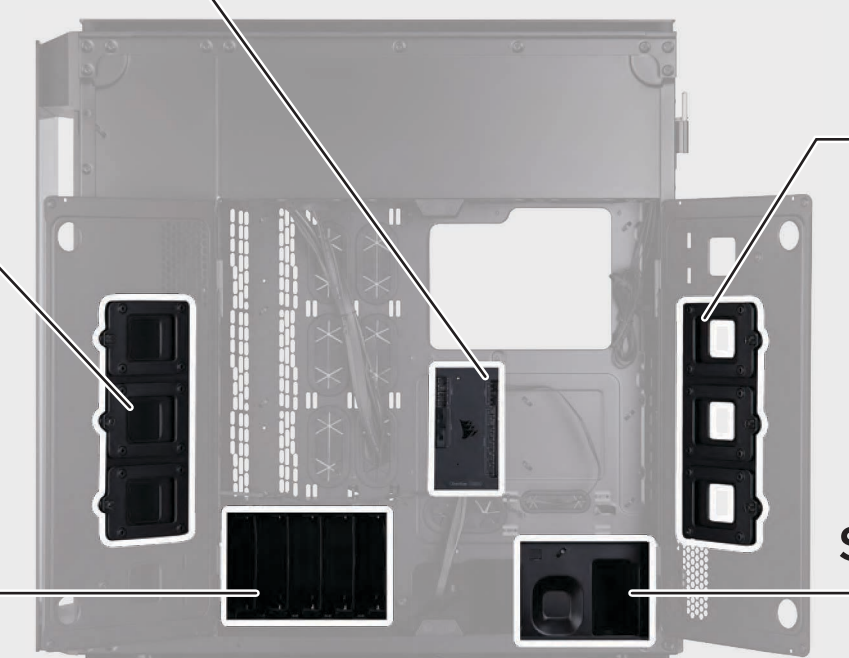

OBSIDIAN SERIES[®]
1000D

OBSIDIAN SERIES® 1000D

4x USB 3.1 Type-A

2x USB 3.1 Gen-2 Type-C

Mini-ITX + ATX PSU

E-ATX, ATX, mATX, Mini-ITX, SSI-EEB

COMMANDER PRO

3x SSDs

3x SSDs

5x HDDs

SFX PSU

SFX PSU

ATX PSU