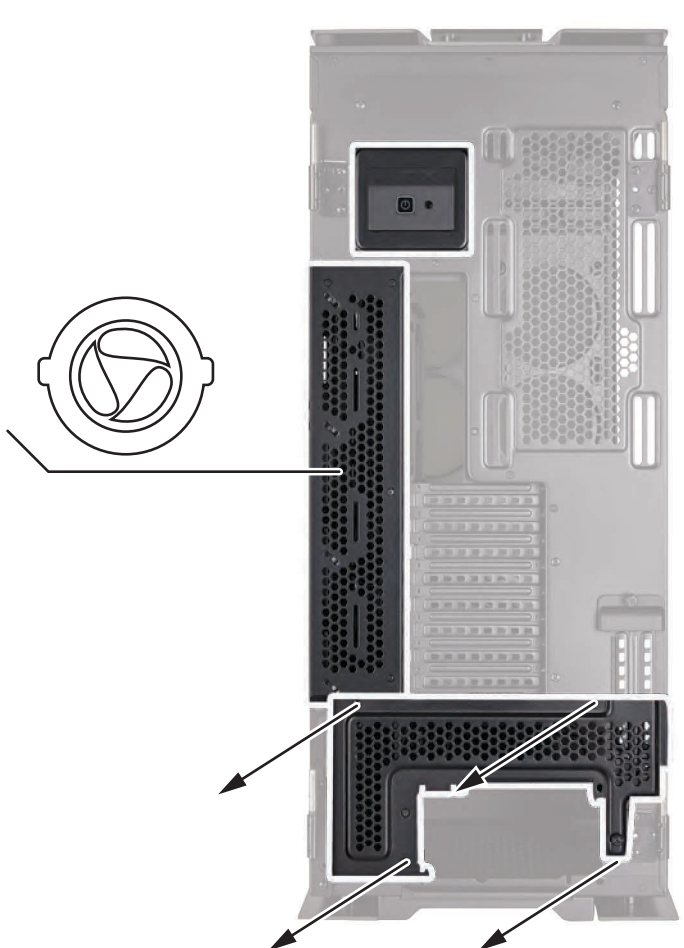

OBSIDIAN SERIES[®]
1000D

OBSIDIAN SERIES® 1000D

4x USB 3.1 Type-A

2x USB 3.1 Gen-2 Type-C

Mini-ITX + ATX PSU

E-ATX, ATX, mATX, Mini-ITX, SSI-EEB

COMMANDER PRO

3x SSDs

3x SSDs

5x HDDs

SFX PSU

SFX PSU

ATX PSU