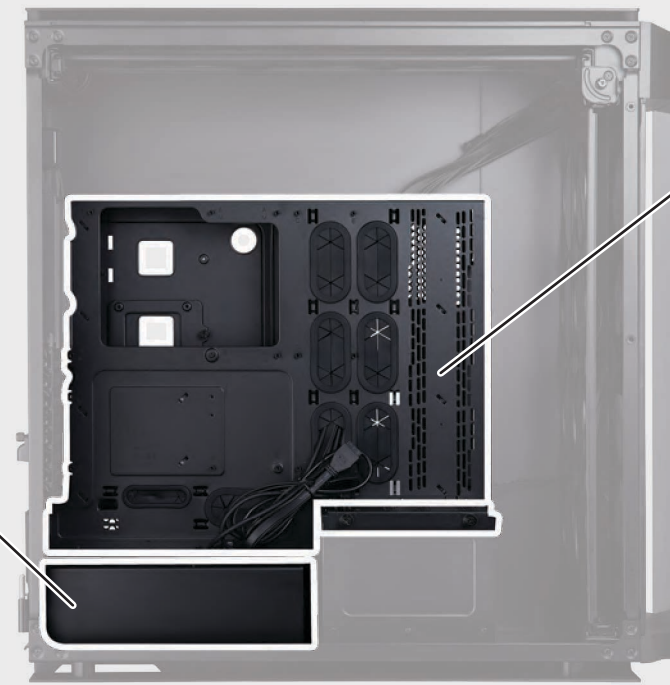

OBSIDIAN SERIES[®]
1000D

OBSIDIAN SERIES® 1000D

4x USB 3.1 Type-A

2x USB 3.1 Gen-2 Type-C

Mini-ITX + ATX PSU

E-ATX, ATX, mATX, Mini-ITX, SSI-EEB

COMMANDER PRO

3x SSDs