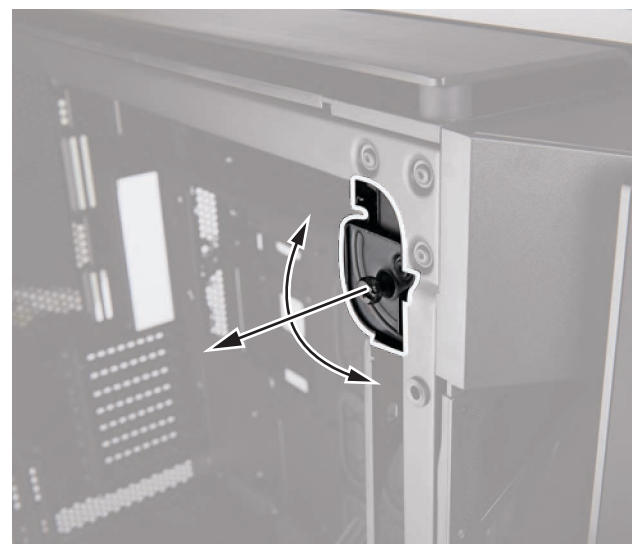

OBSIDIAN SERIES[®]
1000D

OBSIDIAN SERIES® 1000D

4x USB 3.1 Type-A

2x USB 3.1 Gen-2 Type-C

Mini-ITX + ATX PSU

E-ATX, ATX, mATX, Mini-ITX, SSI-EEB

COMMANDER PRO

3x SSDs