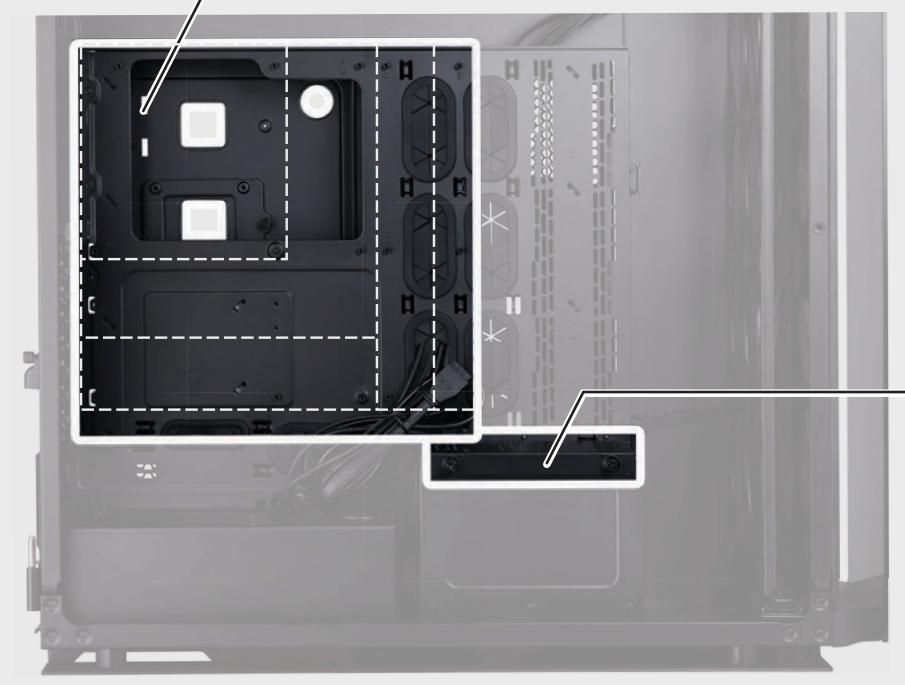

OBSIDIAN SERIES[®]
1000D

OBSIDIAN SERIES® 1000D

4x USB 3.1 Type-A

2x USB 3.1 Gen-2 Type-C

Mini-ITX + ATX PSU

E-ATX, ATX, mATX, Mini-ITX, SSI-EEB

COMMANDER PRO

3x SSDs