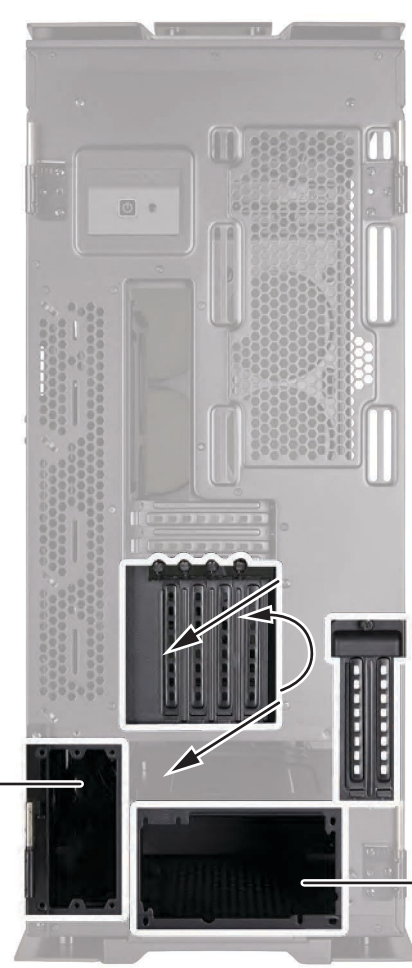

OBSIDIAN SERIES[®]
1000D

OBSIDIAN SERIES® 1000D

4x USB 3.1 Type-A

2x USB 3.1 Gen-2 Type-C

Mini-ITX + ATX PSU

E-ATX, ATX, mATX, Mini-ITX, SSI-EEB

COMMANDER PRO

3x SSDs

3x SSDs

5x HDDs

SFX PSU

SFX PSU

ATX PSU